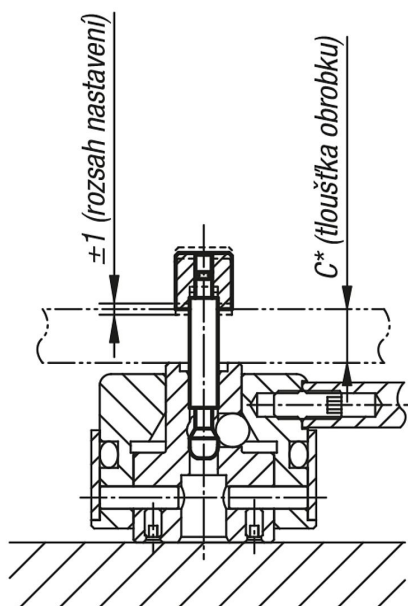

Popis zboží/obrázky produktu

**Popis****Materiál:**

Čep ze zušlechtěné oceli.

Rýhovaný knoflík ze zušlechtěné oceli

Provedení:

Čep zušlechtěný a broušený.

Rýhovaný knoflík zušlechtěný a brynýrovaný.

Upozornění:

* Je možné, aby si zákazník přizpůsobil upínací čep síle tloušťce obrobku.

Výkresy

Přehled zboží

Objednací číslo	A	B	C	D	E	F	G	H	J	K	T	Hodí se pro
04400-412100	12	12	100	18	23	38	6,5	M8	M8x8	21,5	7	04400-506501
04400-416100	12	16	100	24	23	38	6,5	M8	M8x8	21,5	7	04400-506501
04400-516120	16	16	120	24	29	48	9,5	M10	M10x10	28	9	04400-638001
04400-520120	16	20	120	30	29	48	9,5	M10	M10x10	28	9	04400-638001