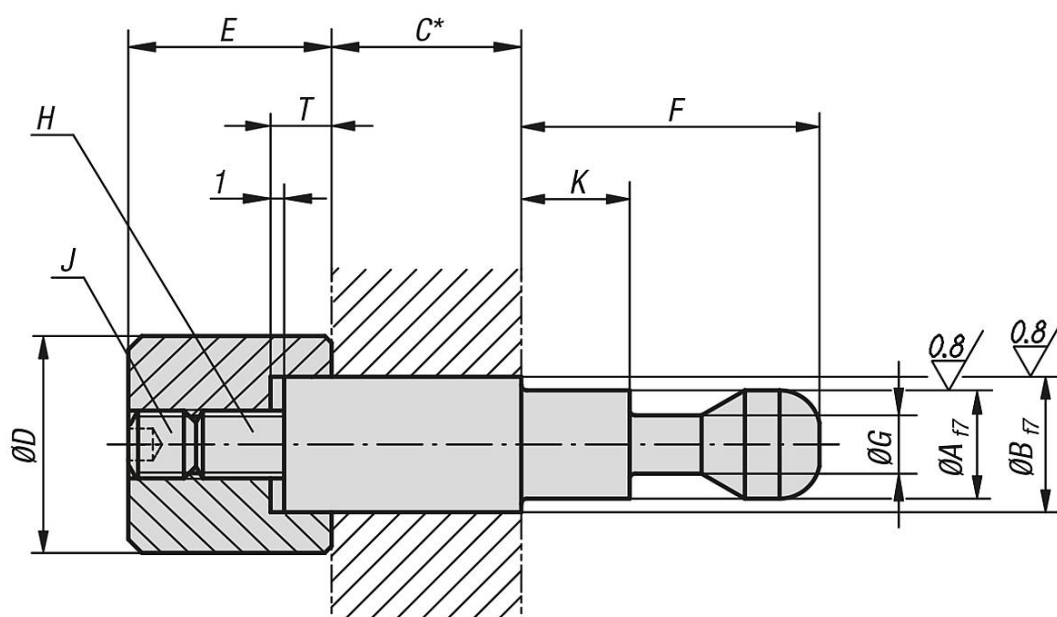

Popis zboží/obrázky produktu

**Popis****Materiál:**

Čep ze zušlechtěné oceli.

Rýhovaný knoflík ze zušlechtěné oceli

Provedení:

Čep zušlechtěný a broušený.

Rýhovaný knoflík zušlechtěný a brynýrovaný.

Upozornění:

* Je možné, aby si zákazník přizpůsobil upínací čep síle tloušťce obrobku.

Výkresy

Přehled zboží

Objednací číslo	A	B	C	D	E	F	G	H	J	K	T	Hodí se pro
04400-412100	12	12	100	18	23	38	6,5	M8	M8x8	21,5	7	04400-506501
04400-416100	12	16	100	24	23	38	6,5	M8	M8x8	21,5	7	04400-506501
04400-516120	16	16	120	24	29	48	9,5	M10	M10x10	28	9	04400-638001
04400-520120	16	20	120	30	29	48	9,5	M10	M10x10	28	9	04400-638001