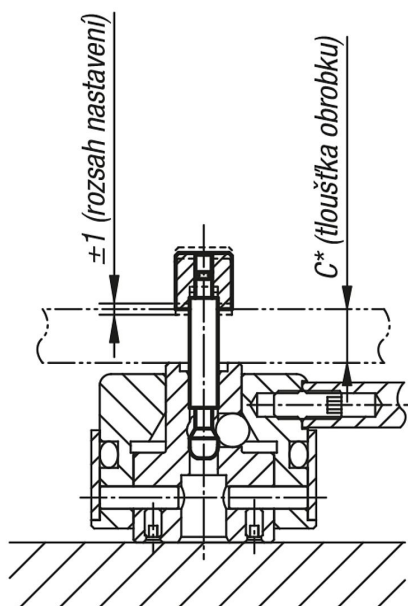

Popis zboží/obrázky produktu

**Popis****Materiál:**

Čep ze zušlechtěné oceli.

Rýhovaný knoflík ze zušlechtěné oceli

Provedení:

Čep zušlechtěný a broušený.

Rýhovaný knoflík zušlechtěný a brynýrovaný.

Upozornění:

* Je možné, aby si zákazník přizpůsobil upínací čep síle tloušťce obrobku.

Výkresy

Přehled zboží

Objednací číslo	A	B	C	D	E	F	G	H	J	T
04400-005050	5	5	50	10	10	17	3	M3	M3x4	3
04400-006050	5	6	50	10	10	17	3	M3	M3x4	3
04400-008080	8	8	80	16	15	22	4,3	M5	M5x5	4,5
04400-010080	8	10	80	16	15	22	4,3	M5	M5x5	4,5