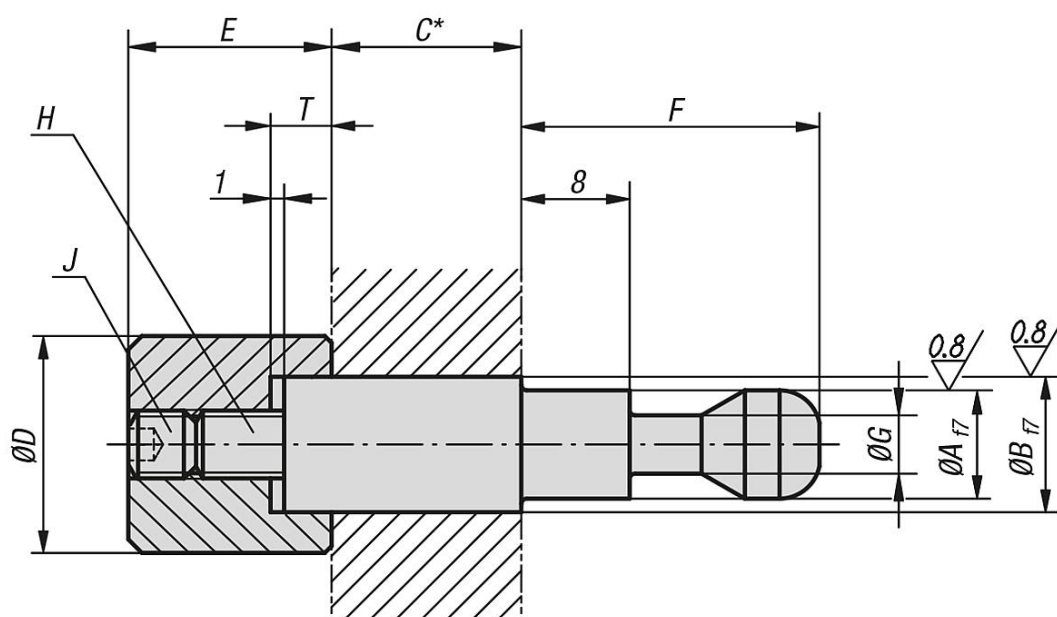

Popis zboží/obrázky produktu

**Popis****Materiál:**

Čep ze zušlechtěné oceli.

Rýhovaný knoflík ze zušlechtěné oceli

Provedení:

Čep zušlechtěný a broušený.

Rýhovaný knoflík zušlechtěný a brynýrovaný.

Upozornění:

* Je možné, aby si zákazník přizpůsobil upínací čep síle tloušťce obrobku.

Výkresy

Přehled zboží

Objednací číslo	A	B	C	D	E	F	G	H	J	T
04400-005050	5	5	50	10	10	17	3	M3	M3x4	3
04400-006050	5	6	50	10	10	17	3	M3	M3x4	3
04400-008080	8	8	80	16	15	22	4,3	M5	M5x5	4,5
04400-010080	8	10	80	16	15	22	4,3	M5	M5x5	4,5