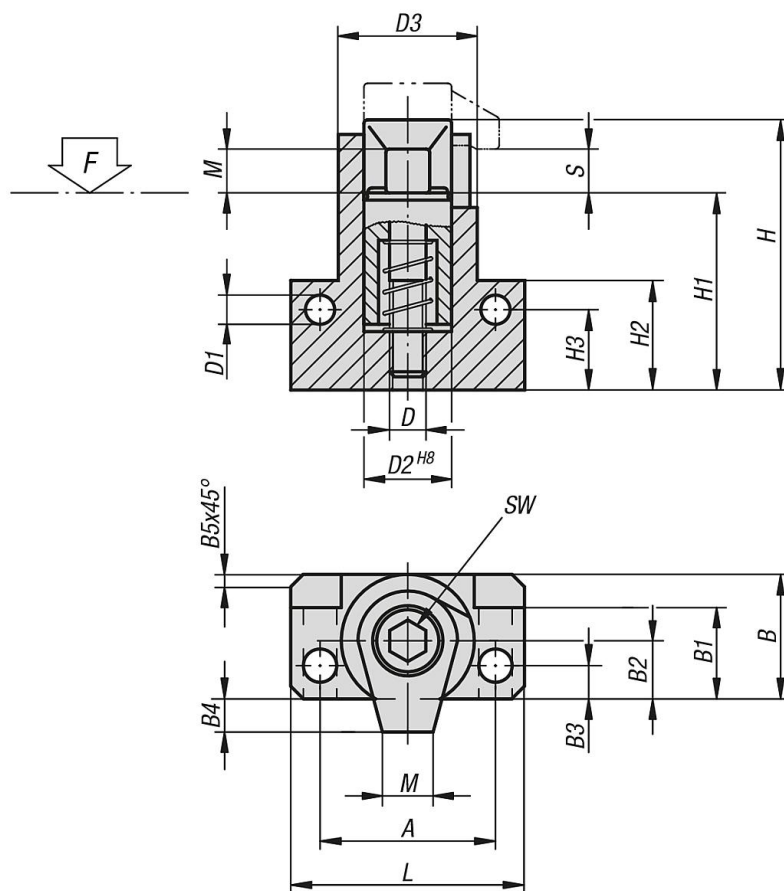

Popis zboží/obrázky produktu

**Popis****Materiál:**

Upínací hák a upínací šroub zušlechtěná ocel, kaleno.

Provedení:

Brynýrováno.

Výkresy

Přehled zboží

Objednáací číslo	D	D1	D2	D3	A	B	B1	B2	B3	B4	B5	H	H1	H2	H3	L	M	S	SW	Moment utažení max. Nm	F max. kN
04374-08	M8	6,4	20	28	38	26	19,5	12	6	6	2,5	62	47,5	25	18	50	10	4	6	30	17
04374-10	M10	8,4	24	34	48	31	22,5	14	7,5	9	3	74	57,5	30	21	64	12	5	8	50	18
04374-12	M12	10,5	28	40	55	36,5	26	16,5	9	10,5	3,5	87	67	35	24	75	15	5	10	60	20
04374-16	M16	12,8	34	48	65	43,5	31	19,5	10	16,5	4	112	87	45	32	88	20	5	14	120	24