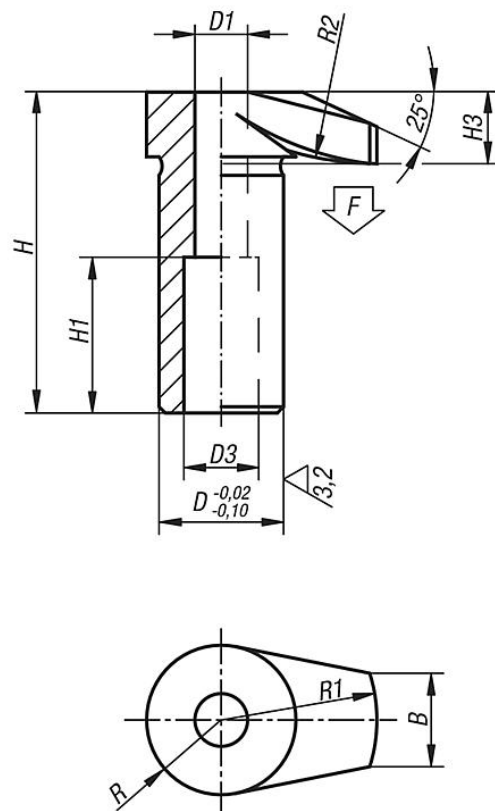

Popis zboží/obrázky produktu

**Popis****Materiál:**

Zušlechtěná ocel, kaleno.

Provedení:

Brynýrováno.

Výkresy

A

B

Přehled zboží

Objednací číslo	Provedení	D	D1	D2	D3	H	H1	H2	H3	B	R	R1	R2	F max. kN
04370-06	A	16	6,5	11	10	42	20	6	10	11	9	20	30	4,8
04370-08	A	20	8,5	15	12	52	25	8	12	15	12	25	50	8,8
04370-10	A	25	10,5	18	14	66	32	10	16	17	14	32	60	13,9
04370-12	A	32	12,5	20	17	83	40	12	20	20	18	40	80	20,2

Objednací číslo	Provedení	D	D1	D3	H	H1	H3	B	R	R1	R2	F max. kN
04370-106	B	16	6,5	10	41,5	20	9,5	11	9	20	30	4,8
04370-108	B	20	8,5	12	51,5	25	11,5	15	12	25	50	8,8
04370-110	B	25	10,5	14	65,5	32	15,5	17	14	32	60	13,9
04370-112	B	32	12,5	17	82,5	40	19,5	20	18	40	80	20,2