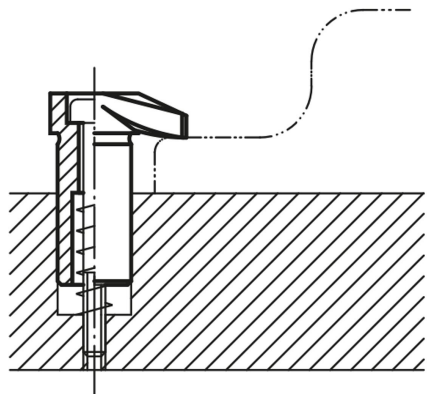

Popis zboží/obrázky produktu

**Popis****Materiál:**

Zušlechtěná ocel, kaleno.

Provedení:

Brynýrováno.

Výkresy

A

B

Přehled zboží

Objednací číslo	Provedení	D	D1	D2	D3	H	H1	H2	H3	B	R	R1	R2	F max. kN
04370-06	A	16	6,5	11	10	42	20	6	10	11	9	20	30	4,8
04370-08	A	20	8,5	15	12	52	25	8	12	15	12	25	50	8,8
04370-10	A	25	10,5	18	14	66	32	10	16	17	14	32	60	13,9
04370-12	A	32	12,5	20	17	83	40	12	20	20	18	40	80	20,2

Objednací číslo	Provedení	D	D1	D3	H	H1	H3	B	R	R1	R2	F max. kN
04370-106	B	16	6,5	10	41,5	20	9,5	11	9	20	30	4,8
04370-108	B	20	8,5	12	51,5	25	11,5	15	12	25	50	8,8
04370-110	B	25	10,5	14	65,5	32	15,5	17	14	32	60	13,9
04370-112	B	32	12,5	17	82,5	40	19,5	20	18	40	80	20,2