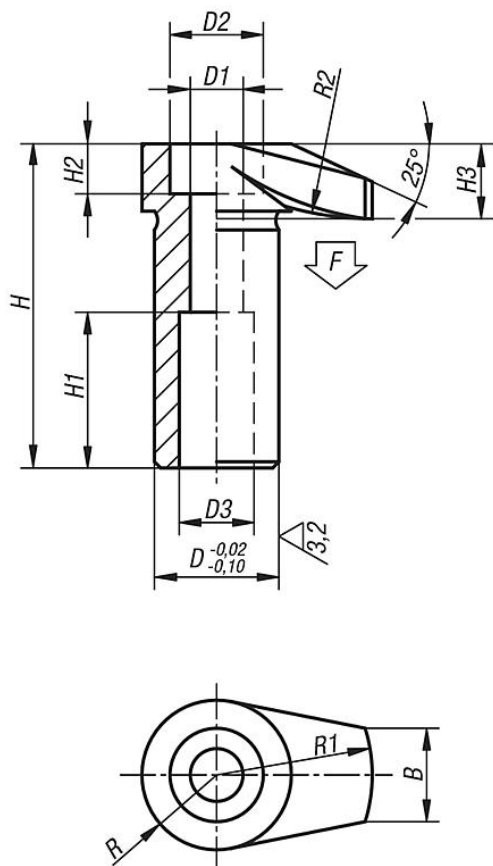

Popis zboží/obrázky produktu

**Popis****Materiál:**

Zušlechtěná ocel, kaleno.

Provedení:

Brynýrováno.

Výkresy

A

B

Přehled zboží

Objednací číslo	Provedení	D	D1	D2	D3	H	H1	H2	H3	B	R	R1	R2	F max. kN
04370-06	A	16	6,5	11	10	42	20	6	10	11	9	20	30	4,8
04370-08	A	20	8,5	15	12	52	25	8	12	15	12	25	50	8,8
04370-10	A	25	10,5	18	14	66	32	10	16	17	14	32	60	13,9
04370-12	A	32	12,5	20	17	83	40	12	20	20	18	40	80	20,2

Objednací číslo	Provedení	D	D1	D3	H	H1	H3	B	R	R1	R2	F max. kN
04370-106	B	16	6,5	10	41,5	20	9,5	11	9	20	30	4,8
04370-108	B	20	8,5	12	51,5	25	11,5	15	12	25	50	8,8
04370-110	B	25	10,5	14	65,5	32	15,5	17	14	32	60	13,9
04370-112	B	32	12,5	17	82,5	40	19,5	20	18	40	80	20,2