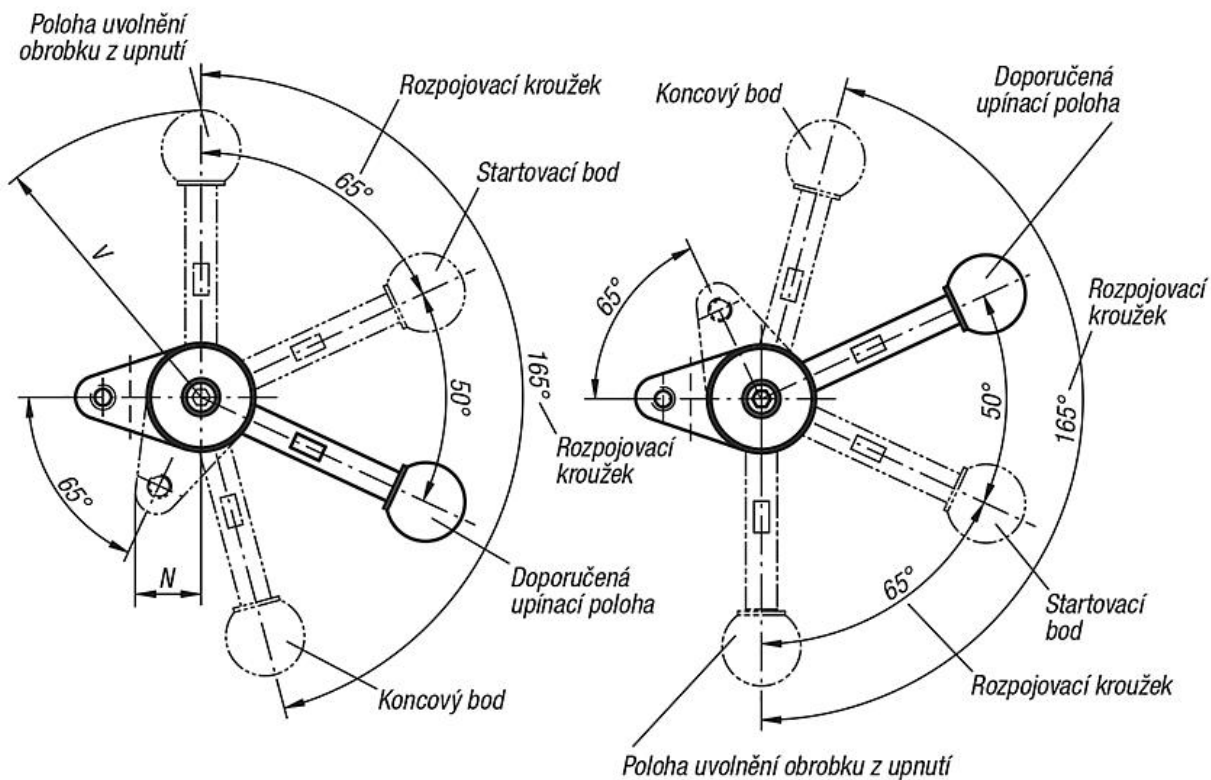

Popis zboží/obrázky produktu

**Popis****Materiál:**

Ocel k zušlechtění. Kulový knoflík plast.

Provedení:

Zušlechtěno a bryněrováno.
Kulový knoflík duroplast PF 31, černý.

Upozornění:

* Přípustná síla ruky pro rukojeť.

Příslušenství:

Standardní úchyty 06355. Úchyty k zašroubování s omezením krouticího momentu 06357.

Pravé provedení

Levé provedení

Přehled zboží

Objednací číslo vlevo	Objednací číslo vpravo	Rukojeť	A min.	A max.	B	C	D	E	F	G	J	K	L	M	N	P	R	S	T	U	V	Upínací síla N	Ruční síla FH N
04366-003232	04366-103232	bez rukojeti	31,4	32,6	30	46	18	30	10	32	14	25	M6	15	17	51	57,5	M4x8	M5	-	-	800	150*
04366-004540	04366-104540	bez rukojeti	44,1	45,9	40	63	25	38	13	40	16	32	M8	20	22,5	69,5	78,1	M6x12	M6	-	-	1200	200*
04366-013232	04366-113232	s rukojetí	31,4	32,6	30	46	18	30	10	32	14	25	M6	15	17	51	57,5	M4x8	M5	20	73	800	150*
04366-014540	04366-114540	s rukojetí	44,1	45,9	40	63	25	38	13	40	16	32	M8	20	22,5	69,5	78,1	M6x12	M6	25	107	1200	200*