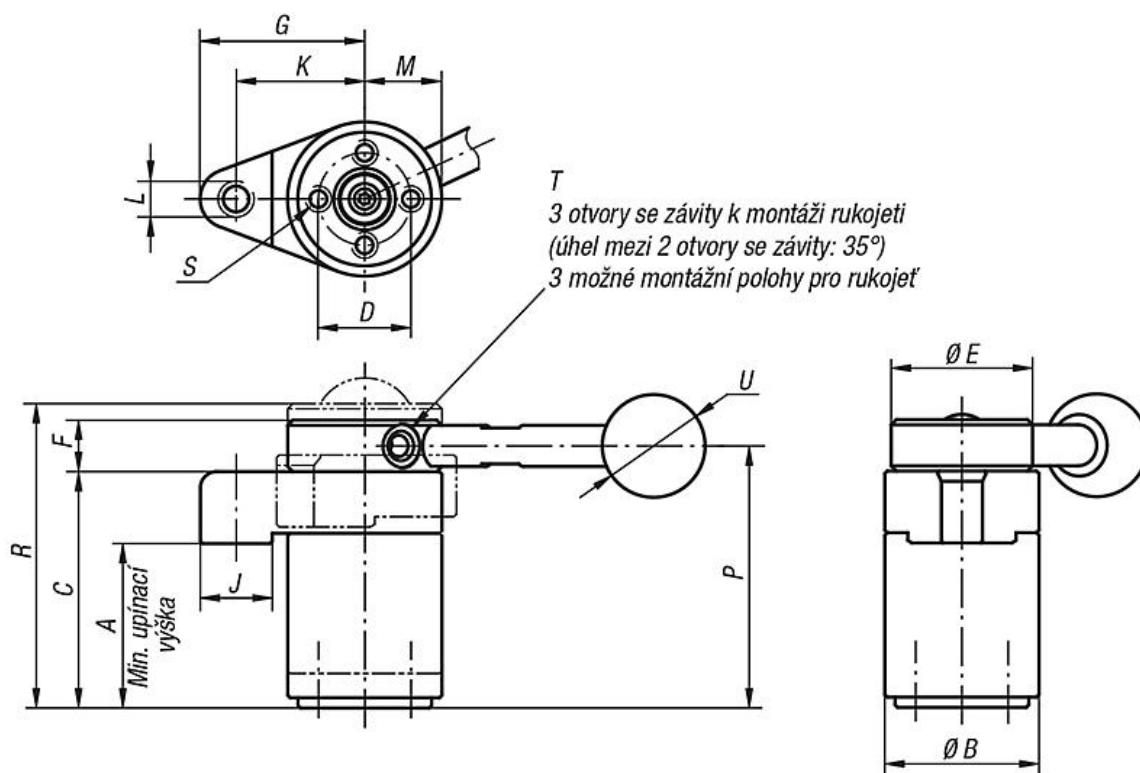

Popis zboží/obrázky produktu

**Popis****Materiál:**

Ocel k zušlechtění. Kulový knoflík plast.

Provedení:

Zušlechtěno a bryněrováno.
Kulový knoflík duroplast PF 31, černý.

Upozornění:

* Přípustná síla ruky pro rukojeť.

Příslušenství:

Standardní úchyty 06355. Úchyty k zašroubování s omezením krouticího momentu 06357.

Pravé provedení

Levé provedení

Přehled zboží

Objednací číslo vlevo	Objednací číslo vpravo	Rukojeť	A min.	A max.	B	C	D	E	F	G	J	K	L	M	N	P	R	S	T	U	V	Upínací síla N	Ruční síla FH N
04366-003232	04366-103232	bez rukojeti	31,4	32,6	30	46	18	30	10	32	14	25	M6	15	17	51	57,5	M4x8	M5	-	-	800	150*
04366-004540	04366-104540	bez rukojeti	44,1	45,9	40	63	25	38	13	40	16	32	M8	20	22,5	69,5	78,1	M6x12	M6	-	-	1200	200*
04366-013232	04366-113232	s rukojetí	31,4	32,6	30	46	18	30	10	32	14	25	M6	15	17	51	57,5	M4x8	M5	20	73	800	150*
04366-014540	04366-114540	s rukojetí	44,1	45,9	40	63	25	38	13	40	16	32	M8	20	22,5	69,5	78,1	M6x12	M6	25	107	1200	200*