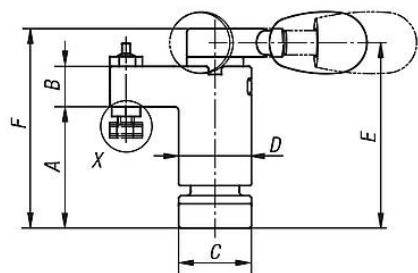

Popis zboží/obrázky produktu

**Popis****Materiál:**

Ocel k zušlechtění.
Rukojeť plastová.

Provedení:

Zušlechtěno a bryňováno.
Rukojeť černá.

Upozornění:

Otočné upínače se používají převážně tam, kde upínací body pro vkládání a vyjímání obrobků musejí zůstat volné.

* Přípustná síla ruky pro rukojeť.

Výkresy

Pravé provedení

Levé provedení

Přehled zboží

Objednací číslo vlevo	Objednací číslo vpravo	A	B	C	D	E	F	G	H	I	J	K	L	M	N	O	P	Q	R	S	T	U	V	X min.	X max.	Y min.	Y max.	Upínací síla N	Ruční síla FH N
04364-0100	04364-1100	30	10	18	18	45,8	49	26	22	1	6	11,5	8	4,3	50	0,8	15	36	6	22,8	M4	4,3	27	22,3	25,3	21,9	24,9	1100	100*
04364-0150	04364-1150	40	14	23	23	61,3	66	35	30	1,4	8	15,3	10	5,3	63	1,1	20	45	8	28,5	M5	5,3	34	30,6	34	31,5	34,9	1800	150*
04364-0200	04364-1200	50	18	30	30	76,5	82	45	37	1,5	8	20,7	16	8,4	80	1,4	26	65	12	45,5	M8	8,4	48	31,7	39,7	32,7	40,7	2200	200*
04364-0300	04364-1300	60	22	40	40	93	100	55	45	1,9	8	25,4	20	10,4	100	1,7	33	85	15	57	M10	10,5	64	35,5	46,9	38	49,4	3500	300*