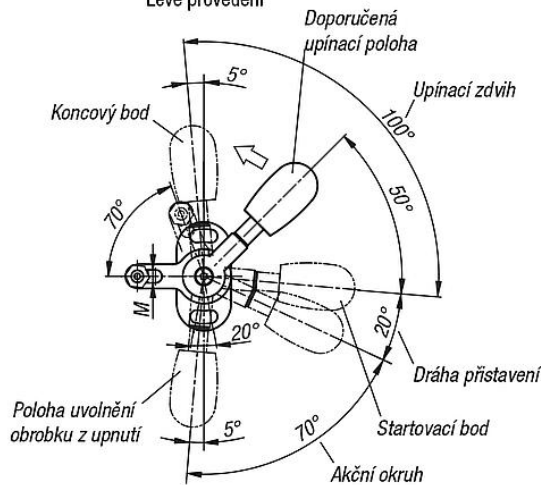

Popis zboží/obrázky produktu

**Popis****Materiál:**

Ocel k zušlechtění.
Rukojeť plastová.

Provedení:

Zušlechtěno a bryňováno.
Rukojeť černá.

Upozornění:

Otočné upínače se používají převážně tam, kde upínací body pro vkládání a vyjímání obrobků musejí zůstat volné.

* Přípustná síla ruky pro rukojeť.

Výkresy

Pravé provedení

Levé provedení

Přehled zboží

Objednací číslo vlevo	Objednací číslo vpravo	A	B	C	D	E	F	G	H	I	J	K	L	M	N	O	P	Q	R	S	T	U	V	X min.	X max.	Y min.	Y max.	Upínací síla N	Ruční síla FH N
04364-0100	04364-1100	30	10	18	18	45,8	49	26	22	1	6	11,5	8	4,3	50	0,8	15	36	6	22,8	M4	4,3	27	22,3	25,3	21,9	24,9	1100	100*
04364-0150	04364-1150	40	14	23	23	61,3	66	35	30	1,4	8	15,3	10	5,3	63	1,1	20	45	8	28,5	M5	5,3	34	30,6	34	31,5	34,9	1800	150*
04364-0200	04364-1200	50	18	30	30	76,5	82	45	37	1,5	8	20,7	16	8,4	80	1,4	26	65	12	45,5	M8	8,4	48	31,7	39,7	32,7	40,7	2200	200*
04364-0300	04364-1300	60	22	40	40	93	100	55	45	1,9	8	25,4	20	10,4	100	1,7	33	85	15	57	M10	10,5	64	35,5	46,9	38	49,4	3500	300*