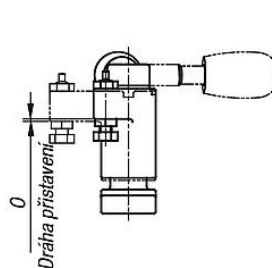

* Přípustná síla ruky pro rukojeť.

Výkresy

Pravé provedení

Levé provedení

Přehled zboží

Objednací číslo vlevo	Objednací číslo vpravo	A	B	C	D	E	F	G	H	I	J	K	L	M	N	O	P	Q	R	S	T	U	V	X min.	X max.	Y min.	Y max.	Upínací síla N	Ruční síla FH N
04364-0100	04364-1100	30	10	18	18	45,8	49	26	22	1	6	11,5	8	4,3	50	0,8	15	36	6	22,8	M4	4,3	27	22,3	25,3	21,9	24,9	1100	100*
04364-0150	04364-1150	40	14	23	23	61,3	66	35	30	1,4	8	15,3	10	5,3	63	1,1	20	45	8	28,5	M5	5,3	34	30,6	34	31,5	34,9	1800	150*
04364-0200	04364-1200	50	18	30	30	76,5	82	45	37	1,5	8	20,7	16	8,4	80	1,4	26	65	12	45,5	M8	8,4	48	31,7	39,7	32,7	40,7	2200	200*
04364-0300	04364-1300	60	22	40	40	93	100	55	45	1,9	8	25,4	20	10,4	100	1,7	33	85	15	57	M10	10,5	64	35,5	46,9	38	49,4	3500	300*