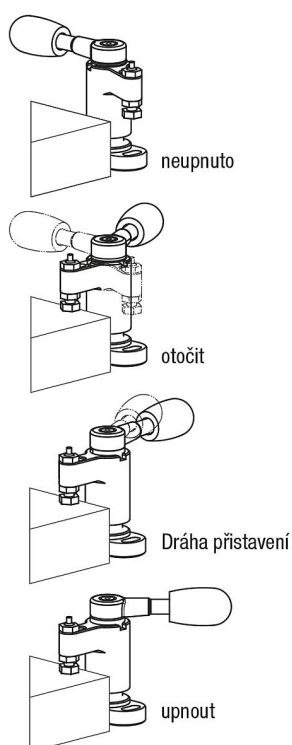

Popis zboží/obrázky produktu

**Popis****Materiál:**

Ocel k zušlechtění.
Rukojeť plastová.

Provedení:

Zušlechtěno a bryňováno.
Rukojeť černá.

Upozornění:

Otočné upínače se používají převážně tam, kde upínací body pro vkládání a vyjímání obrobků musejí zůstat volné.

* Přípustná síla ruky pro rukojeť.

Výkresy

Pravé provedení

Levé provedení

Přehled zboží

Objednací číslo vlevo	Objednací číslo vpravo	A	B	C	D	E	F	G	H	I	J	K	L	M	N	O	P	Q	R	S	T	U	V	X min.	X max.	Y min.	Y max.	Upínací síla N	Ruční síla FH N
04364-0100	04364-1100	30	10	18	18	45,8	49	26	22	1	6	11,5	8	4,3	50	0,8	15	36	6	22,8	M4	4,3	27	22,3	25,3	21,9	24,9	1100	100*
04364-0150	04364-1150	40	14	23	23	61,3	66	35	30	1,4	8	15,3	10	5,3	63	1,1	20	45	8	28,5	M5	5,3	34	30,6	34	31,5	34,9	1800	150*
04364-0200	04364-1200	50	18	30	30	76,5	82	45	37	1,5	8	20,7	16	8,4	80	1,4	26	65	12	45,5	M8	8,4	48	31,7	39,7	32,7	40,7	2200	200*
04364-0300	04364-1300	60	22	40	40	93	100	55	45	1,9	8	25,4	20	10,4	100	1,7	33	85	15	57	M10	10,5	64	35,5	46,9	38	49,4	3500	300*