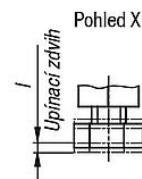

Popis zboží/obrázky produktu

**Popis****Materiál:**

Ocel k zušlechtění.
Rukojeť plastová.

Provedení:

Zušlechtěno a bryňováno.
Rukojeť černá.

Upozornění:

Otočné upínače se používají převážně tam, kde upínací body pro vkládání a vyjímání obrobků musejí zůstat volné.

* Přípustná síla ruky pro rukojeť.

Výkresy

Pravé provedení

Levé provedení

Přehled zboží

Objednací číslo vlevo	Objednací číslo vpravo	A	B	C	D	E	F	G	H	I	J	K	L	M	N	O	P	Q	R	S	T	U	V	X min.	X max.	Y min.	Y max.	Upínací síla N	Ruční síla FH N
04364-0100	04364-1100	30	10	18	18	45,8	49	26	22	1	6	11,5	8	4,3	50	0,8	15	36	6	22,8	M4	4,3	27	22,3	25,3	21,9	24,9	1100	100*
04364-0150	04364-1150	40	14	23	23	61,3	66	35	30	1,4	8	15,3	10	5,3	63	1,1	20	45	8	28,5	M5	5,3	34	30,6	34	31,5	34,9	1800	150*
04364-0200	04364-1200	50	18	30	30	76,5	82	45	37	1,5	8	20,7	16	8,4	80	1,4	26	65	12	45,5	M8	8,4	48	31,7	39,7	32,7	40,7	2200	200*
04364-0300	04364-1300	60	22	40	40	93	100	55	45	1,9	8	25,4	20	10,4	100	1,7	33	85	15	57	M10	10,5	64	35,5	46,9	38	49,4	3500	300*