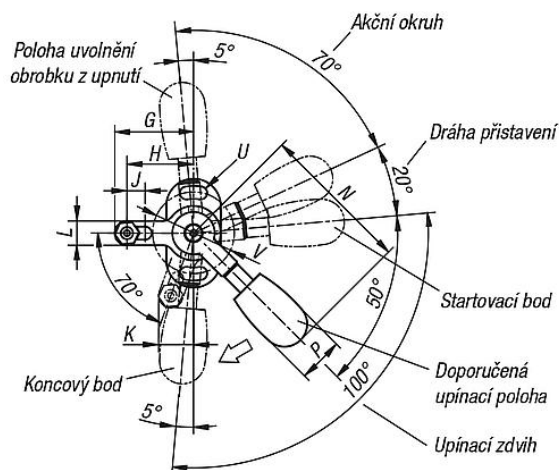

* Přípustná síla ruky pro rukojeť.

Výkresy

Pravé provedení

Levé provedení

Přehled zboží

Objednací číslo vlevo	Objednací číslo vpravo	A	B	C	D	E	F	G	H	I	J	K	L	M	N	O	P	Q	R	S	T	U	V	X min.	X max.	Y min.	Y max.	Upínací síla N	Ruční síla FH N
04364-0100	04364-1100	30	10	18	18	45,8	49	26	22	1	6	11,5	8	4,3	50	0,8	15	36	6	22,8	M4	4,3	27	22,3	25,3	21,9	24,9	1100	100*
04364-0150	04364-1150	40	14	23	23	61,3	66	35	30	1,4	8	15,3	10	5,3	63	1,1	20	45	8	28,5	M5	5,3	34	30,6	34	31,5	34,9	1800	150*
04364-0200	04364-1200	50	18	30	30	76,5	82	45	37	1,5	8	20,7	16	8,4	80	1,4	26	65	12	45,5	M8	8,4	48	31,7	39,7	32,7	40,7	2200	200*
04364-0300	04364-1300	60	22	40	40	93	100	55	45	1,9	8	25,4	20	10,4	100	1,7	33	85	15	57	M10	10,5	64	35,5	46,9	38	49,4	3500	300*