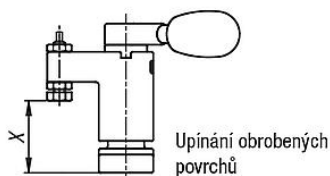

Popis zboží/obrázky produktu

**Popis****Materiál:**

Ocel k zušlechtění.
Rukojeť plastová.

Provedení:

Zušlechtěno a bryňováno.
Rukojeť černá.

Upozornění:

Otočné upínače se používají převážně tam, kde upínací body pro vkládání a vyjímání obrobků musejí zůstat volné.

* Přípustná síla ruky pro rukojeť.

Výkresy

Pravé provedení

Levé provedení

Přehled zboží

Objednací číslo vlevo	Objednací číslo vpravo	A	B	C	D	E	F	G	H	I	J	K	L	M	N	O	P	Q	R	S	T	U	V	X min.	X max.	Y min.	Y max.	Upínací síla N	Ruční síla FH N
04364-0100	04364-1100	30	10	18	18	45,8	49	26	22	1	6	11,5	8	4,3	50	0,8	15	36	6	22,8	M4	4,3	27	22,3	25,3	21,9	24,9	1100	100*
04364-0150	04364-1150	40	14	23	23	61,3	66	35	30	1,4	8	15,3	10	5,3	63	1,1	20	45	8	28,5	M5	5,3	34	30,6	34	31,5	34,9	1800	150*
04364-0200	04364-1200	50	18	30	30	76,5	82	45	37	1,5	8	20,7	16	8,4	80	1,4	26	65	12	45,5	M8	8,4	48	31,7	39,7	32,7	40,7	2200	200*
04364-0300	04364-1300	60	22	40	40	93	100	55	45	1,9	8	25,4	20	10,4	100	1,7	33	85	15	57	M10	10,5	64	35,5	46,9	38	49,4	3500	300*