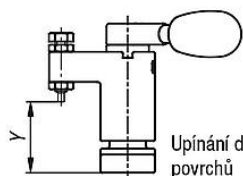

* Přípustná síla ruky pro rukojeť.

Výkresy

Pravé provedení

Levé provedení

Přehled zboží

Objednací číslo vlevo	Objednací číslo vpravo	A	B	C	D	E	F	G	H	I	J	K	L	M	N	O	P	Q	R	S	T	U	V	X min.	X max.	Y min.	Y max.	Upínací síla N	Ruční síla FH N
04364-0100	04364-1100	30	10	18	18	45,8	49	26	22	1	6	11,5	8	4,3	50	0,8	15	36	6	22,8	M4	4,3	27	22,3	25,3	21,9	24,9	1100	100*
04364-0150	04364-1150	40	14	23	23	61,3	66	35	30	1,4	8	15,3	10	5,3	63	1,1	20	45	8	28,5	M5	5,3	34	30,6	34	31,5	34,9	1800	150*
04364-0200	04364-1200	50	18	30	30	76,5	82	45	37	1,5	8	20,7	16	8,4	80	1,4	26	65	12	45,5	M8	8,4	48	31,7	39,7	32,7	40,7	2200	200*
04364-0300	04364-1300	60	22	40	40	93	100	55	45	1,9	8	25,4	20	10,4	100	1,7	33	85	15	57	M10	10,5	64	35,5	46,9	38	49,4	3500	300*