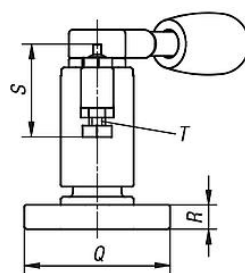

Popis zboží/obrázky produktu

**Popis****Materiál:**

Ocel k zušlechtění.
Rukojeť plastová.

Provedení:

Zušlechtěno a bryňováno.
Rukojeť černá.

Upozornění:

Otočné upínače se používají převážně tam, kde upínací body pro vkládání a vyjímání obrobků musejí zůstat volné.

* Přípustná síla ruky pro rukojeť.

Výkresy

Pravé provedení

Levé provedení

Přehled zboží

Objednací číslo vlevo	Objednací číslo vpravo	A	B	C	D	E	F	G	H	I	J	K	L	M	N	O	P	Q	R	S	T	U	V	X min.	X max.	Y min.	Y max.	Upínací síla N	Ruční síla FH N
04364-0100	04364-1100	30	10	18	18	45,8	49	26	22	1	6	11,5	8	4,3	50	0,8	15	36	6	22,8	M4	4,3	27	22,3	25,3	21,9	24,9	1100	100*
04364-0150	04364-1150	40	14	23	23	61,3	66	35	30	1,4	8	15,3	10	5,3	63	1,1	20	45	8	28,5	M5	5,3	34	30,6	34	31,5	34,9	1800	150*
04364-0200	04364-1200	50	18	30	30	76,5	82	45	37	1,5	8	20,7	16	8,4	80	1,4	26	65	12	45,5	M8	8,4	48	31,7	39,7	32,7	40,7	2200	200*
04364-0300	04364-1300	60	22	40	40	93	100	55	45	1,9	8	25,4	20	10,4	100	1,7	33	85	15	57	M10	10,5	64	35,5	46,9	38	49,4	3500	300*