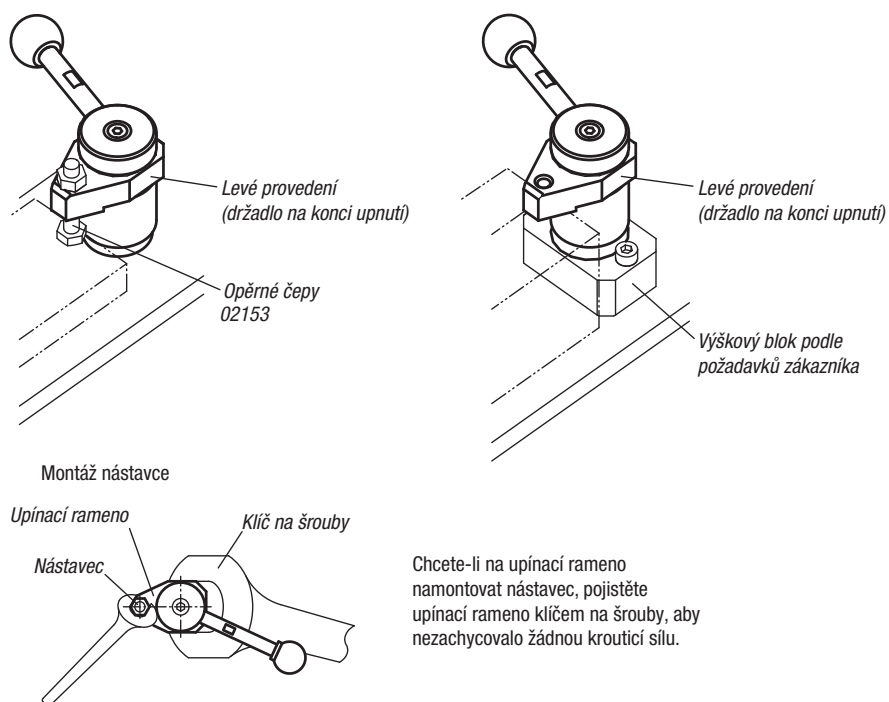

# Technické upozornění pro otočný upínač

01000

02000

03000

04000

05000

06000

07000