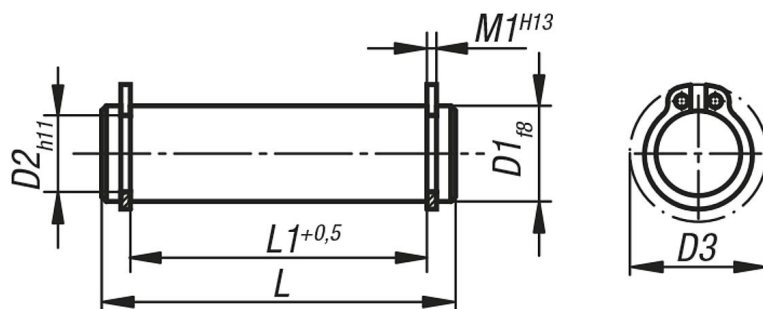

Popis zboží/obrázky produktu

Popis

Materiál:

Zušlechtěná ocel 1.0503.07.

Provedení:

Zušlechtěno. Broušená, bez povrchové úpravy.

Upozornění:

Určeno pro:

Excentrické páky 04290 a 04310.

Šrouby s okem 07180

Vídlíce se závitovým čepem 07620.

Odpovídající pojistné kroužky jsou součástí dodávky.

Výkresy

Přehled zboží

Objednací číslo	D1	L	L1	M1	D2	D3
04250-05	5	18	13	0,7	4,8	10,7
04250-06	6	22	17	0,8	5,7	12,2
04250-08	8	30	25	0,9	7,6	15,2
04250-081	8	20	16	0,9	7,6	15,2
04250-082	8	27	21	0,9	7,6	15,2
04250-10	10	37	32	1,1	9,6	17,6
04250-101	10	25	20	1,1	9,6	17,6
04250-102	10	35	29	1,1	9,6	17,6
04250-12	12	46	40	1,1	11,5	19,6
04250-121	12	31	25	1,1	11,5	19,6
04250-122	12	37	31	1,1	11,5	19,6
04250-14	14	44	37	1,1	13,4	22
04250-16	16	48	41	1,1	15,2	24,4
04250-18	18	58	51	1,3	17	26,8