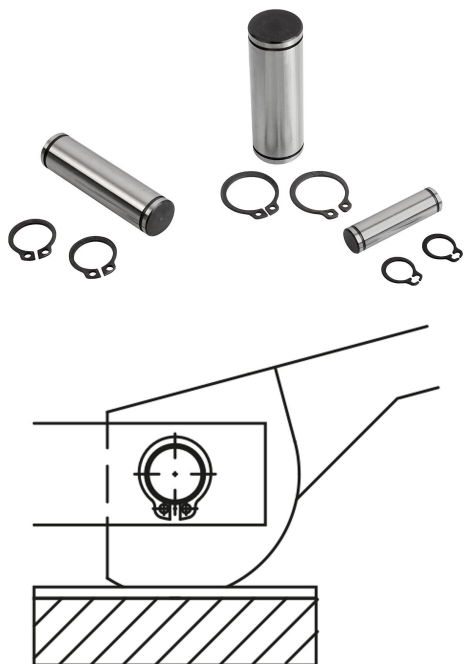

Popis zboží/obrázky produktu

Popis

Materiál:

Zušlechtěná ocel 1.0503.07.

Provedení:

Zušlechtěno. Broušená, bez povrchové úpravy.

Upozornění:

Určeno pro:

Excentrické páky 04290 a 04310.

Šrouby s okem 07180

Vídlíce se závitovým čepem 07620.

Odpovídající pojistné kroužky jsou součástí dodávky.

Výkresy

Přehled zboží

Objednací číslo	D1	L	L1	M1	D2	D3
04250-05	5	18	13	0,7	4,8	10,7
04250-06	6	22	17	0,8	5,7	12,2
04250-08	8	30	25	0,9	7,6	15,2
04250-081	8	20	16	0,9	7,6	15,2
04250-082	8	27	21	0,9	7,6	15,2
04250-10	10	37	32	1,1	9,6	17,6
04250-101	10	25	20	1,1	9,6	17,6
04250-102	10	35	29	1,1	9,6	17,6
04250-12	12	46	40	1,1	11,5	19,6
04250-121	12	31	25	1,1	11,5	19,6
04250-122	12	37	31	1,1	11,5	19,6
04250-14	14	44	37	1,1	13,4	22
04250-16	16	48	41	1,1	15,2	24,4
04250-18	18	58	51	1,3	17	26,8