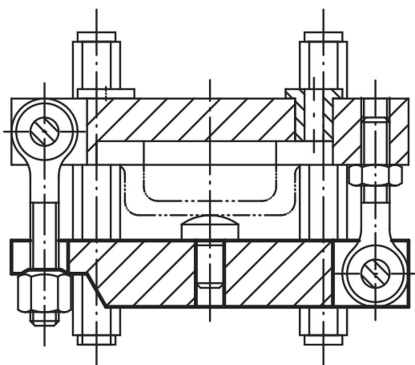

Popis zboží/obrázky produktu

Popis

Materiál:

Zušlechtěná ocel 1.1191.

Provedení:

Brynýrováno.

Upozornění:

Vhodný osový čep viz 04250.

Pro upínání použijte šestihrannou matici 07260.

Výkresy

Přehled zboží

Objednací číslo	L	L1	L2	L3	L4	B	B1	H	H1	D	D1	F kN
04210-08	100	85	7	17	11	25	9,5	16	8	9	8	17,54
04210-10	125	105	10	24	12	32	12,5	20	10	11	10	27,8
04210-12	160	138	10	25	15	40	14,5	25	12,5	14	12	40,4