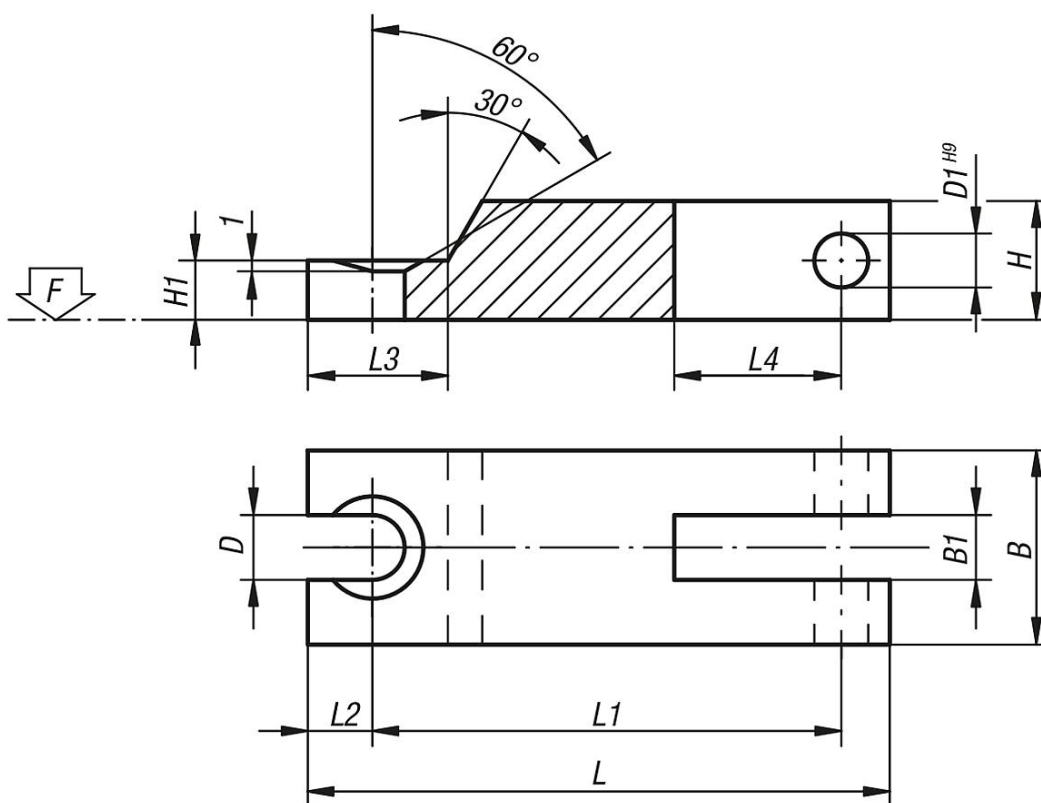

Popis zboží/obrázky produktu

Popis

Materiál:

Zušlechtěná ocel 1.1191.

Provedení:

Brynýrováno.

Upozornění:

Vhodný osový čep viz 04250.

Pro upínání použijte šestihrannou matici 07260.

Výkresy

Přehled zboží

Objednací číslo	L	L1	L2	L3	L4	B	B1	H	H1	D	D1	F kN
04210-08	100	85	7	17	11	25	9,5	16	8	9	8	17,54
04210-10	125	105	10	24	12	32	12,5	20	10	11	10	27,8
04210-12	160	138	10	25	15	40	14,5	25	12,5	14	12	40,4