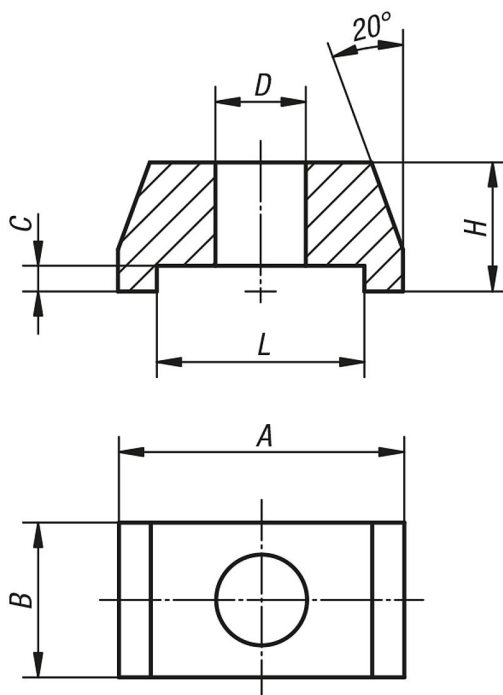

Popis zboží/obrázky produktu

Popis

Materiál:

Ocel.

Provedení:

Bryňováno.

Upozornění:

Pomocí miniupínek lze současně upínat dva obrobky v jednom upínacím místě.

Výkresy

Přehled zboží

Objednací číslo	A	B	C	D	H	L	Upínací síla (kN)
04185-006	22	12	2	7	10	16	4,82
04185-008	22	12	2	9	10	16	8,77
04185-010	35	19	3	11	15	24	13,9
04185-012	35	19	3	13	15	24	20,2
04185-016	50	29	5	17	25	36	37,8