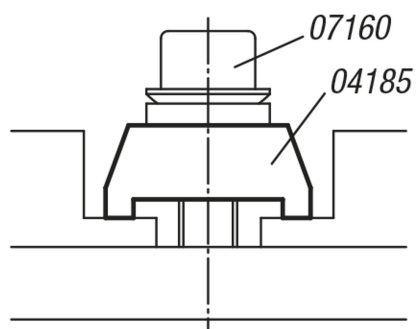

Popis zboží/obrázky produktu

Popis

Materiál:

Ocel.

Provedení:

Bryňováno.

Upozornění:

Pomocí miniupínek lze současně upínat dva obrobky v jednom upínacím místě.

Výkresy

Přehled zboží

Objednací číslo	A	B	C	D	H	L	Upínací síla (kN)
04185-006	22	12	2	7	10	16	4,82
04185-008	22	12	2	9	10	16	8,77
04185-010	35	19	3	11	15	24	13,9
04185-012	35	19	3	13	15	24	20,2
04185-016	50	29	5	17	25	36	37,8