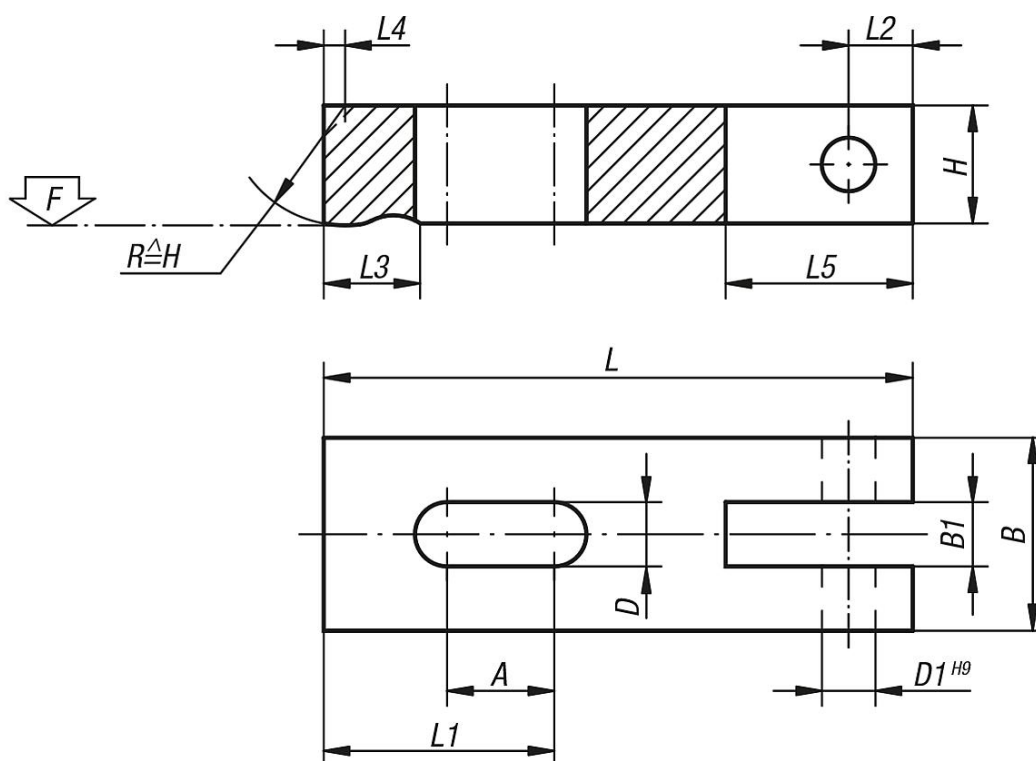

Popis zboží/obrázky produktu

Popis

Materiál:

Zušlechtěná ocel 1.1191.

Provedení:

Zušlechtěno a bryněrováno.

Upozornění:

Vhodný osový čep 04250. Excentrická páka viz 04290. Při použití kuželových pánviček 07420 je nutné použít provedení G.

Výkresy

Přehled zboží

Objednací číslo	L	L1	L2	L3	L4	L5	B	B1	H	D	D1	A	F max. kN
04170-08	63	28	8	12	2	24	25	9,5	16	9	8	16	8,77
04170-10	80	36	10	16	2,5	29	32	12,5	20	11	10	20	13,9
04170-12	100	45	12	22	3	36	40	14,5	25	14	12	25	20,2