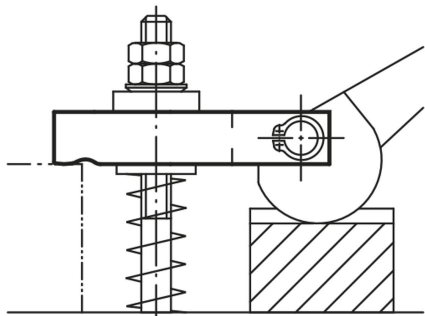

Popis zboží/obrázky produktu

Popis

Materiál:

Zušlechtěná ocel 1.1191.

Provedení:

Zušlechtěno a bryněrováno.

Upozornění:

Vhodný osový čep 04250. Excentrická páka viz 04290. Při použití kuželových pánviček 07420 je nutné použít provedení G.

Výkresy

Přehled zboží

Objednací číslo	L	L1	L2	L3	L4	L5	B	B1	H	D	D1	A	F max. kN
04170-08	63	28	8	12	2	24	25	9,5	16	9	8	16	8,77
04170-10	80	36	10	16	2,5	29	32	12,5	20	11	10	20	13,9
04170-12	100	45	12	22	3	36	40	14,5	25	14	12	25	20,2