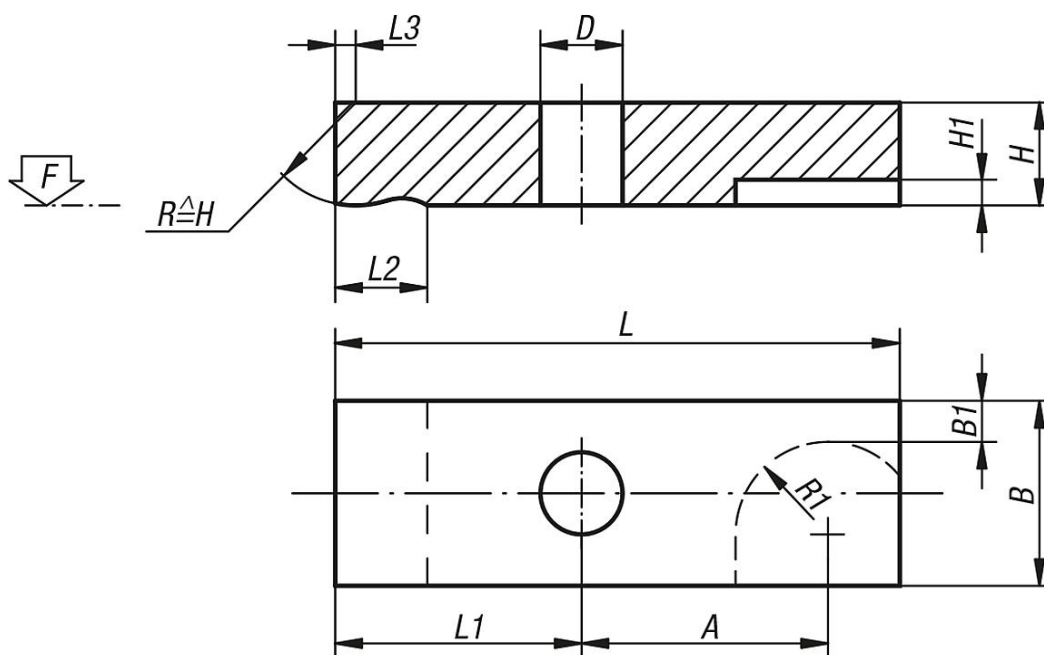

Popis zboží/obrázky produktu

Popis

Materiál:

Zušlechtěná ocel 1.1191.

Provedení:

Brynýrováno.

Upozornění:

Opěrné čepy pro tyto upínací příložky viz 02130 a 02150.

Výkresy

Přehled zboží

Objednací číslo	L	L1	L2	L3	B	B1	H	H1	D	A	R1	F kN
04030-05	32	14	8	1,2	12	2,5	8	3	5,5	14	7	3,42
04030-06	40	17	10	1,6	16	4	10	3	7	18	8	4,82
04030-08	50	22	12	2	20	5	12	4	9	22	10	8,77
04030-10	63	28	16	2,5	25	6,5	16	4	11	27	12	13,9
04030-12	80	35	20	3	32	9	20	5	14	35	14	20,2
04030-14	100	44	25	4	40	12	25	6	16	44	16	27,6
04030-16	125	55	32	5	50	16	30	6	18	54	18	37,8
04030-20	160	75	40	6	60	20,5	30	8	22	65	22	58,8