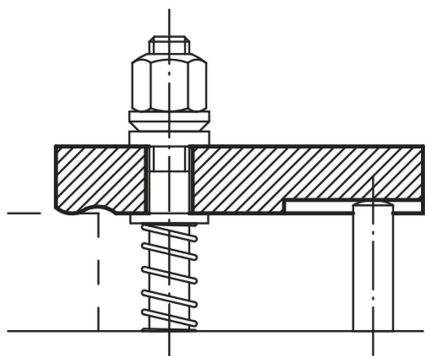

Popis zboží/obrázky produktu

Popis

Materiál:

Zušlechtěná ocel 1.1191.

Provedení:

Brynýrováno.

Upozornění:

Opěrné čepy pro tyto upínací příložky viz 02130 a 02150.

Výkresy

Přehled zboží

Objednací číslo	L	L1	L2	L3	B	B1	H	H1	D	A	R1	F kN
04030-05	32	14	8	1,2	12	2,5	8	3	5,5	14	7	3,42
04030-06	40	17	10	1,6	16	4	10	3	7	18	8	4,82
04030-08	50	22	12	2	20	5	12	4	9	22	10	8,77
04030-10	63	28	16	2,5	25	6,5	16	4	11	27	12	13,9
04030-12	80	35	20	3	32	9	20	5	14	35	14	20,2
04030-14	100	44	25	4	40	12	25	6	16	44	16	27,6
04030-16	125	55	32	5	50	16	30	6	18	54	18	37,8
04030-20	160	75	40	6	60	20,5	30	8	22	65	22	58,8