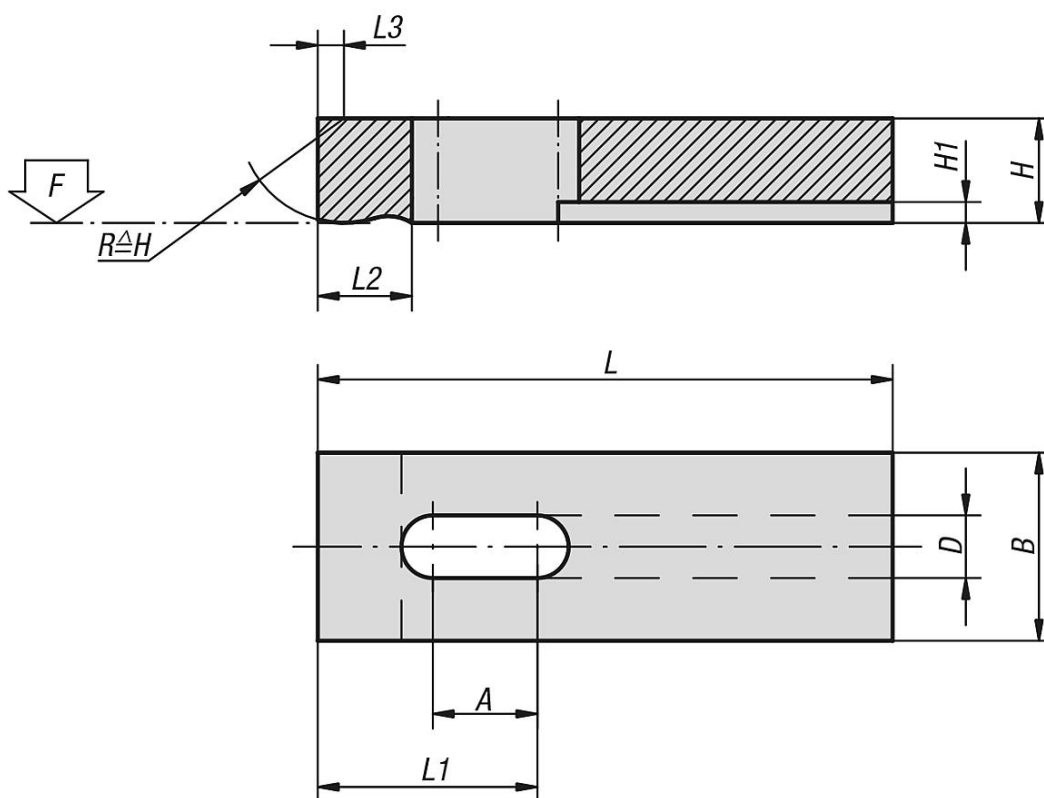

Popis zboží/obrázky produktu

Popis

Materiál:

Zušlechtěná ocel 1.1191.

Provedení:

Brynýrováno.

Upozornění:

Příslušné opěrné čepy a přestavitelné opěrné čepy viz 02130 a 02150.

Výkresy

Přehled zboží

Objednací číslo	A	B	D	H	H1	L	L1	L2	L3	F kN
04010-05	8	12	5,5	8	3	32	14	8	1,2	3,42
04010-051	13	12	5,5	8	3	50	23	8	1,2	3,42
04010-06	10	16	7	10	3	40	17	10	1,6	4,82
04010-061	17	16	7	10	3	63	29	10	1,6	4,82

Přehled zboží

Objednací číslo	A	B	D	H	H1	L	L1	L2	L3	F kN
04010-08	12	20	9	12	4	50	22	12	2	8,77
04010-081	21	20	9	12	4	80	37	12	2	8,77
04010-10	16	25	11	16	4,5	63	28	16	2,5	13,9
04010-101	26	25	11	16	4,5	100	46	16	2,5	13,9
04010-12	20	32	14	20	5	80	35	20	3	20,2
04010-121	33	32	14	20	5	125	58	20	3	20,2
04010-14	25	40	16	25	6	100	44	25	4	27,6
04010-141	42	40	16	30	6	160	74	25	4	27,6
04010-16	42	50	18	30	6	160	73	32	5	37,8
04010-20	52	60	22	30	8	200	92	40	6	58,8