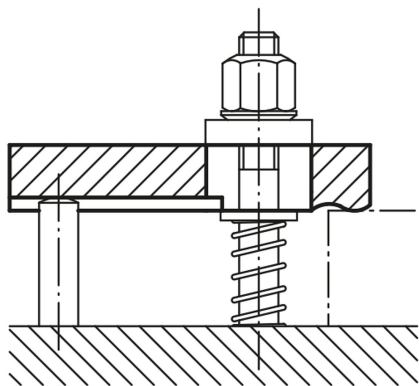

Popis zboží/obrázky produktu

Popis

Materiál:

Zušlechtěná ocel 1.1191.

Provedení:

Brynýrováno.

Upozornění:

Příslušné opěrné čepy a přestavitelné opěrné čepy viz 02130 a 02150.

Výkresy

Přehled zboží

Objednací číslo	A	B	D	H	H1	L	L1	L2	L3	F kN
04010-05	8	12	5,5	8	3	32	14	8	1,2	3,42
04010-051	13	12	5,5	8	3	50	23	8	1,2	3,42
04010-06	10	16	7	10	3	40	17	10	1,6	4,82
04010-061	17	16	7	10	3	63	29	10	1,6	4,82