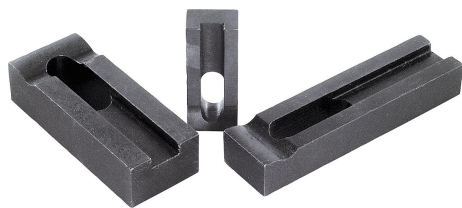

Popis zboží/obrázky produktu

Popis

Materiál:

Zušlechtěná ocel 1.1191.

Provedení:

Brynýrováno.

Upozornění:

Příslušné opěrné čepy a přestavitelné opěrné čepy viz 02130 a 02150.

Výkresy

Přehled zboží

Objednací číslo	A	B	D	H	H1	L	L1	L2	L3	F kN
04010-05	8	12	5,5	8	3	32	14	8	1,2	3,42
04010-051	13	12	5,5	8	3	50	23	8	1,2	3,42
04010-06	10	16	7	10	3	40	17	10	1,6	4,82
04010-061	17	16	7	10	3	63	29	10	1,6	4,82