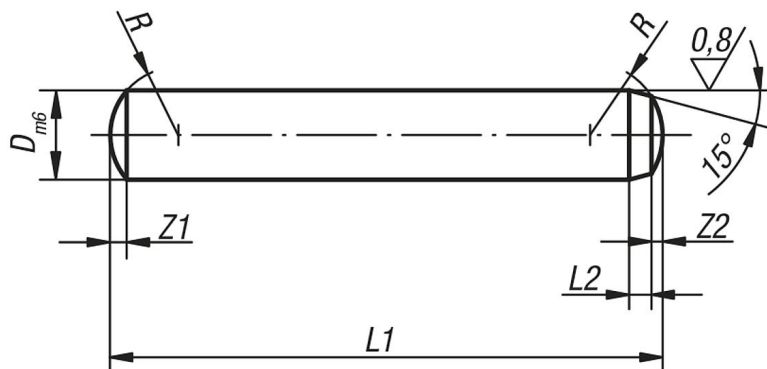

Popis zboží/obrázky produktu

Popis

Materiál:

Nástrojová ocel 1.2067.

Provedení:

kaleno. Tvrdost 550 – 650 HV 30 a broušeno.

Výkresy

Přehled zboží

Objednáací číslo	D	L1 = délka	L2	R	Z1	Z2
03320-02X	2	6/8/10/12/14/16/18/20	0,6	2	0,3	0,18
03320-25X	2,5	6/8/10/12/14/16/18/20/22/24	0,7	2,5	0,4	0,25
03320-03X	3	8/10/12/14/16/18/20/22/24/28/30/32	0,8	3	0,45	0,3
03320-04X	4	8/10/12/14/16/18/20/22/24/28/30/32/36/40	1	4	0,6	0,4
03320-05X	5	10/12/14/16/18/20/22/24/28/30/32/36/40/45/50	1,2	5	0,75	0,5
03320-06X	6	10/12/14/16/18/20/22/24/28/30/32/36/40/45/50/55/60	1,5	6	0,9	0,6
03320-08X	8	12/14/16/18/20/22/24/28/30/32/36/40/45/50/55/60/70/80	1,8	8	1,2	0,8
03320-10X	10	16/18/20/24/28/30/32/36/40/45/50/55/60/70/80/90/100	2	10	1,5	1
03320-12X	12	18/20/24/28/30/32/36/40/45/50/55/60/70/80/90/100/120	2,5	12	1,8	1,3
03320-14X	14	24/28/32/36/40/45/50/55/60/70/80/90/100/120	2,5	16	2	1,3
03320-16X	16	24/28/32/36/40/45/50/55/60/70/80/90/100/110/120	3	16	2,5	1,7