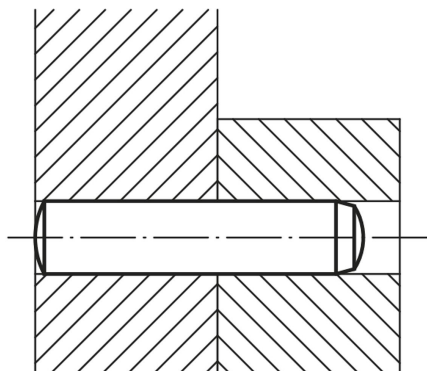

Popis zboží/obrázky produktu

Popis

Materiál:

Nástrojová ocel 1.2067.

Provedení:

kaleno. Tvrdost 550 – 650 HV 30 a broušeno.

Výkresy

Přehled zboží

Objednáací číslo	D	L1 = délka	L2	R	Z1	Z2
03320-02X	2	6/8/10/12/14/16/18/20	0,6	2	0,3	0,18
03320-25X	2,5	6/8/10/12/14/16/18/20/22/24	0,7	2,5	0,4	0,25
03320-03X	3	8/10/12/14/16/18/20/22/24/28/30/32	0,8	3	0,45	0,3
03320-04X	4	8/10/12/14/16/18/20/22/24/28/30/32/36/40	1	4	0,6	0,4
03320-05X	5	10/12/14/16/18/20/22/24/28/30/32/36/40/45/50	1,2	5	0,75	0,5
03320-06X	6	10/12/14/16/18/20/22/24/28/30/32/36/40/45/50/55/60	1,5	6	0,9	0,6
03320-08X	8	12/14/16/18/20/22/24/28/30/32/36/40/45/50/55/60/70/80	1,8	8	1,2	0,8
03320-10X	10	16/18/20/24/28/30/32/36/40/45/50/55/60/70/80/90/100	2	10	1,5	1
03320-12X	12	18/20/24/28/30/32/36/40/45/50/55/60/70/80/90/100/120	2,5	12	1,8	1,3
03320-14X	14	24/28/32/36/40/45/50/55/60/70/80/90/100/120	2,5	16	2	1,3
03320-16X	16	24/28/32/36/40/45/50/55/60/70/80/90/100/110/120	3	16	2,5	1,7