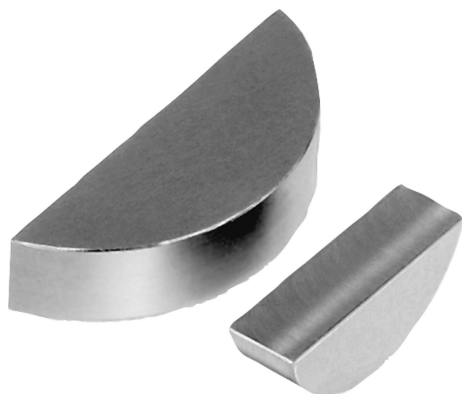

Popis zboží/obrázky produktu

Popis

Materiál:

Ocel 1.1192.

Provedení:

Bez povrchové úpravy.

Na vyžádání:

Woodruffova pera z nerezové oceli 1.4571.

Výkresy