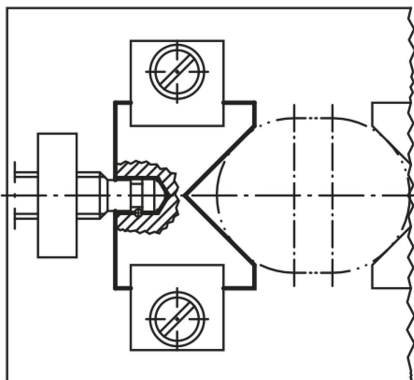

Popis zboží/obrázky produktu

Popis

Materiál:

Zušlechťená ocel 1.1181.

Provedení:

Brynýrováno.

Upozornění:

Jako vřeteno lze použít závitové kolíky 07120 šrouby s kolíkovou rukojetí 06150.

Výkresy

Přehled zboží

Objednací číslo	L	L1	B	B1	S	S1	D	D1 max.	D2	A	A1	A2	T
03180-01	40	20	30	16	10	6	4,6	38	1,5	32	2,6	1,8	4,2

Přehled zboží

Objednací číslo	L	L1	B	B1	S	S1	D	D1 max.	D2	A	A1	A2	T
03180-02	50	25	40	20	12	8	6,1	46	1,5	40	3,7	2	5
03180-03	63	31,5	50	25	16	10	8,1	58	2	50	4,7	2,7	7