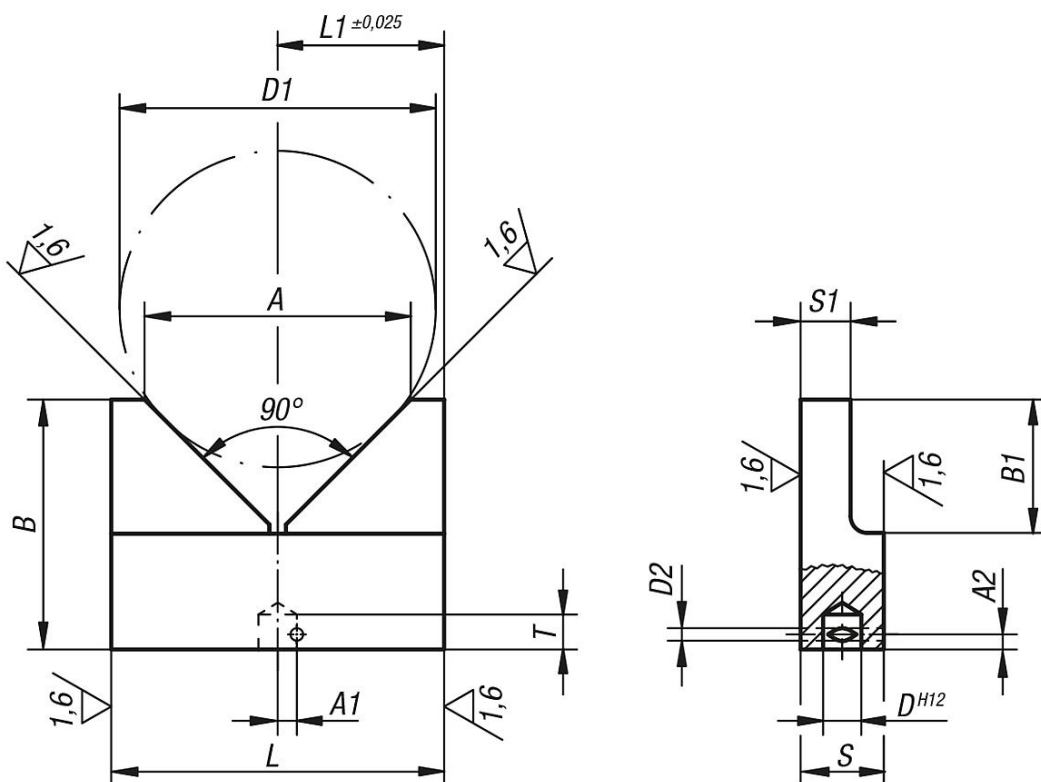

Popis zboží/obrázky produktu

Popis

Materiál:

Zušlechťená ocel 1.1181.

Provedení:

Brynýrováno.

Upozornění:

Jako vřeteno lze použít závitové kolíky 07120 šrouby s kolíkovou rukojetí 06150.

Výkresy

Přehled zboží

Objednací číslo	L	L1	B	B1	S	S1	D	D1 max.	D2	A	A1	A2	T
03180-01	40	20	30	16	10	6	4,6	38	1,5	32	2,6	1,8	4,2

Přehled zboží

Objednací číslo	L	L1	B	B1	S	S1	D	D1 max.	D2	A	A1	A2	T
03180-02	50	25	40	20	12	8	6,1	46	1,5	40	3,7	2	5
03180-03	63	31,5	50	25	16	10	8,1	58	2	50	4,7	2,7	7