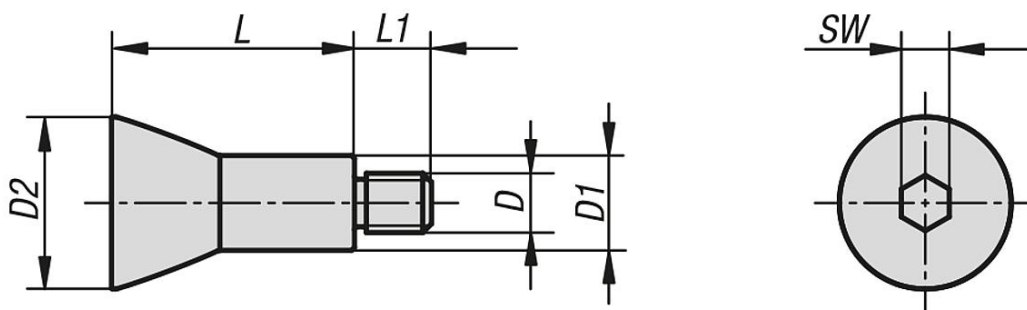

## Popis zboží/obrázky produktu

**Popis****Materiál:**

Zušlechťená ocel.

**Provedení:**

Kaleno a poniklováno.

**Upozornění:**

Tahový kužel je zapotřebí pro kleštiny k vnitřnímu upínání.

## Výkresy

## Přehled zboží

Objednací číslo	D	D1	D2	L	L1	SW
03169-0829	M8	13,2	22,5	29	10	6
03169-1035	M10	16	27	35	11	8
03169-1041	M10	16	29	41	13	8
03169-1247	M12	18	33	47	14	10