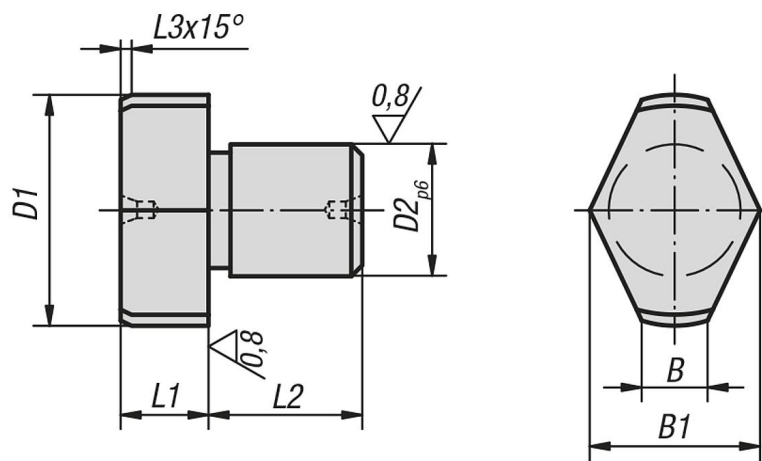

Popis zboží/obrázky produktu

Popis

Materiál:
Nástrojová ocel.

Provedení:
Tvrzeno.

Upozornění:
Rovná plocha se středícím důlkem.

Výkresy

Přehled zboží

Objednací číslo	D1	D2	L1	L2	L3	B	B1
03150-05	8,5	5	8	8	2	2	6,6
03150-07	10,5	7	8	8	2	3,0	8,6
03150-08	12,5	8	8	10	2	3,0	9,8
03150-081	14,5	8	8	10	3	3,5	11,2
03150-09	16,5	9	8	12	3	4	13,2
03150-12	18,5	12	8	12	3	4,5	14,7
03150-121	20,5	12	8	14	3	5	16,6
03150-14	22,5	14	8	14	3	5,6	18
03150-16	25,5	16	8	16	3	6	19,8