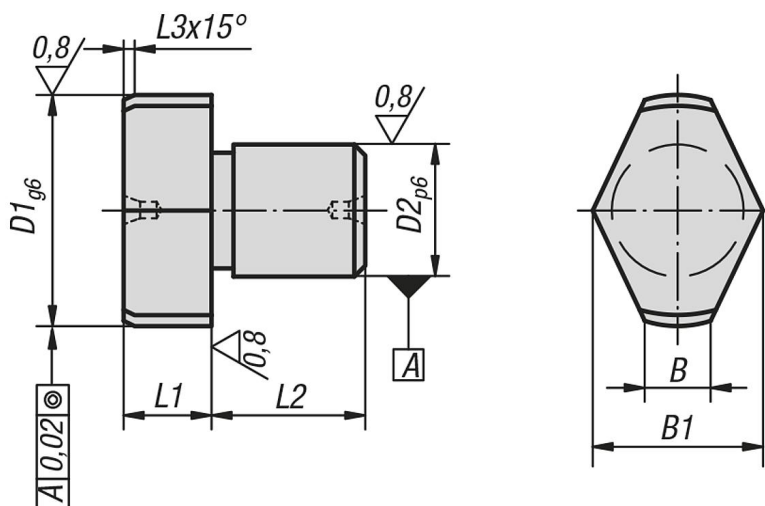

Popis zboží/obrázky produktu

Popis

Materiál:

Nástrojová ocel.

Provedení:

Tvrzeno a broušeno.

Upozornění:

Rovná plocha se středícím důlkem.

Výkresy

Přehled zboží

| Objednací číslo | D1 | D2 | L1 | L2 | L3 | B | B1 |
|-----------------|----|----|----|----|----|-----|------|
| 03140-05 | 8 | 5 | 8 | 8 | 2 | 2 | 6,6 |
| 03140-07 | 10 | 7 | 8 | 8 | 2 | 3,0 | 8,6 |
| 03140-08 | 12 | 8 | 8 | 10 | 2 | 3,0 | 9,8 |
| 03140-081 | 14 | 8 | 8 | 10 | 3 | 3,5 | 11,2 |
| 03140-09 | 16 | 9 | 8 | 12 | 3 | 4 | 13,2 |
| 03140-12 | 18 | 12 | 8 | 12 | 3 | 4,5 | 14,7 |
| 03140-121 | 20 | 12 | 8 | 14 | 3 | 5 | 16,6 |
| 03140-14 | 22 | 14 | 8 | 14 | 3 | 5,6 | 18 |
| 03140-16 | 25 | 16 | 8 | 16 | 3 | 6 | 19,8 |