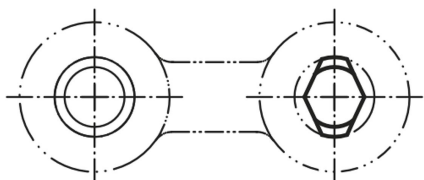

Popis zboží/obrázky produktu

Popis

Materiál:

Nástrojová ocel.

Provedení:

Tvrzeno a broušeno.

Upozornění:

Rovná plocha se středícím důlkem.

Výkresy

Přehled zboží

| Objednací číslo | D1 | D2 | L1 | L2 | L3 | B | B1 |
|-----------------|----|----|----|----|----|-----|------|
| 03140-05 | 8 | 5 | 8 | 8 | 2 | 2 | 6,6 |
| 03140-07 | 10 | 7 | 8 | 8 | 2 | 3,0 | 8,6 |
| 03140-08 | 12 | 8 | 8 | 10 | 2 | 3,0 | 9,8 |
| 03140-081 | 14 | 8 | 8 | 10 | 3 | 3,5 | 11,2 |
| 03140-09 | 16 | 9 | 8 | 12 | 3 | 4 | 13,2 |
| 03140-12 | 18 | 12 | 8 | 12 | 3 | 4,5 | 14,7 |
| 03140-121 | 20 | 12 | 8 | 14 | 3 | 5 | 16,6 |
| 03140-14 | 22 | 14 | 8 | 14 | 3 | 5,6 | 18 |
| 03140-16 | 25 | 16 | 8 | 16 | 3 | 6 | 19,8 |