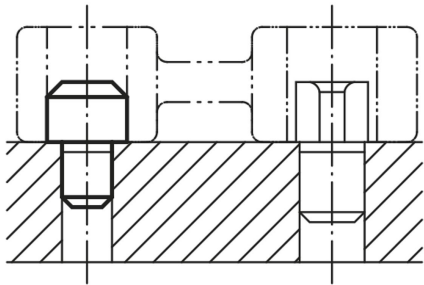

Popis zboží/obrázky produktu

Popis

Materiál:

Nástrojová ocel.

Provedení:

Tvrzeno.

Upozornění:

Rovná plocha se středícím důlkem.

Výkresy

Přehled zboží

Objednací číslo	D1	D2	L1	L2	L3
03130-05	8,5	5	8	8	2
03130-07	10,5	7	8	8	2
03130-08	12,5	8	8	10	2
03130-081	14,5	8	8	10	3
03130-09	16,5	9	8	12	3
03130-12	18,5	12	8	12	3
03130-121	20,5	12	8	14	3
03130-14	22,5	14	8	14	3
03130-16	25,5	16	8	16	3