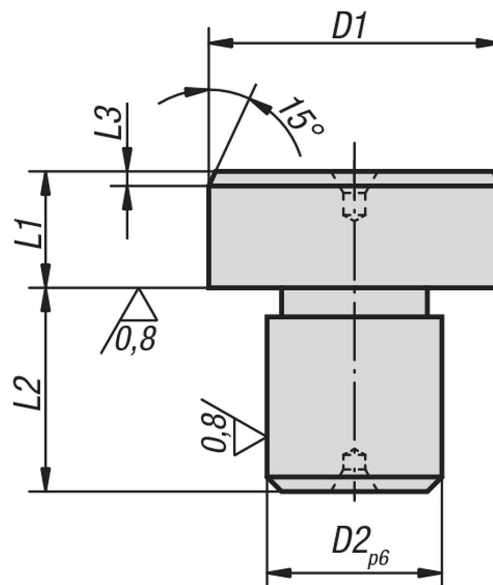

Popis zboží/obrázky produktu

Popis

Materiál:

Nástrojová ocel.

Provedení:

Tvrzeno.

Upozornění:

Rovná plocha se středícím důlkem.

Výkresy

Přehled zboží

Objednací číslo	D1	D2	L1	L2	L3
03130-05	8,5	5	8	8	2
03130-07	10,5	7	8	8	2
03130-08	12,5	8	8	10	2
03130-081	14,5	8	8	10	3
03130-09	16,5	9	8	12	3
03130-12	18,5	12	8	12	3
03130-121	20,5	12	8	14	3
03130-14	22,5	14	8	14	3
03130-16	25,5	16	8	16	3