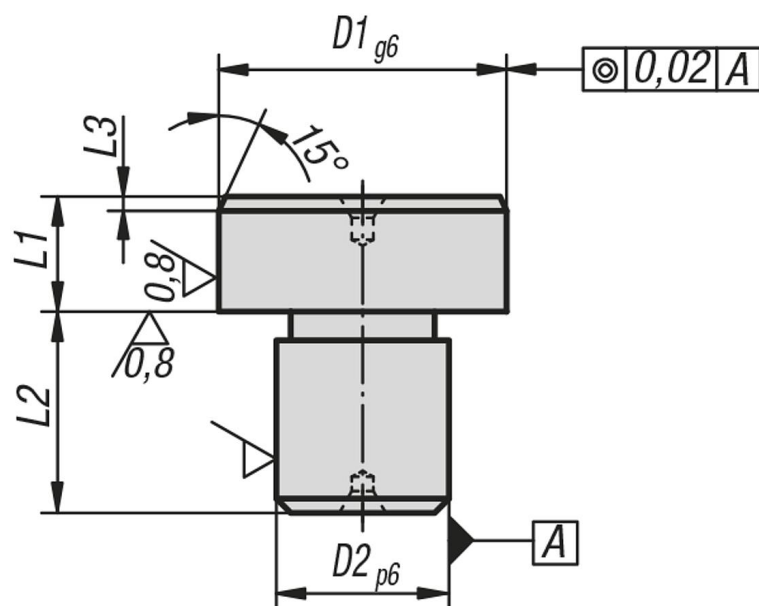

Popis zboží/obrázky produktu

Popis

Materiál:

Nástrojová ocel.

Provedení:

Tvrzeno a broušeno.

Upozornění:

Rovná plocha se středícím důlkem.

Výkresy

Přehled zboží

Objednací číslo	D1	D2	L1	L2	L3
03120-05	8	5	8	8	2
03120-07	10	7	8	8	2
03120-08	12	8	8	10	2
03120-081	14	8	8	10	3
03120-09	16	9	8	12	3
03120-12	18	12	8	12	3
03120-121	20	12	8	14	3
03120-14	22	14	8	14	3
03120-16	25	16	8	16	3