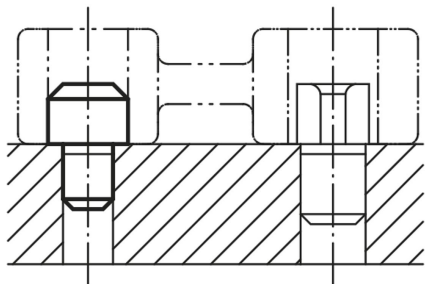

Popis zboží/obrázky produktu

Popis

Materiál:

Nástrojová ocel.

Provedení:

Tvrzeno a broušeno.

Upozornění:

Rovná plocha se středícím důlkem.

Výkresy

Přehled zboží

Objednací číslo	D1	D2	L1	L2	L3
03120-05	8	5	8	8	2
03120-07	10	7	8	8	2
03120-08	12	8	8	10	2
03120-081	14	8	8	10	3
03120-09	16	9	8	12	3
03120-12	18	12	8	12	3
03120-121	20	12	8	14	3
03120-14	22	14	8	14	3
03120-16	25	16	8	16	3