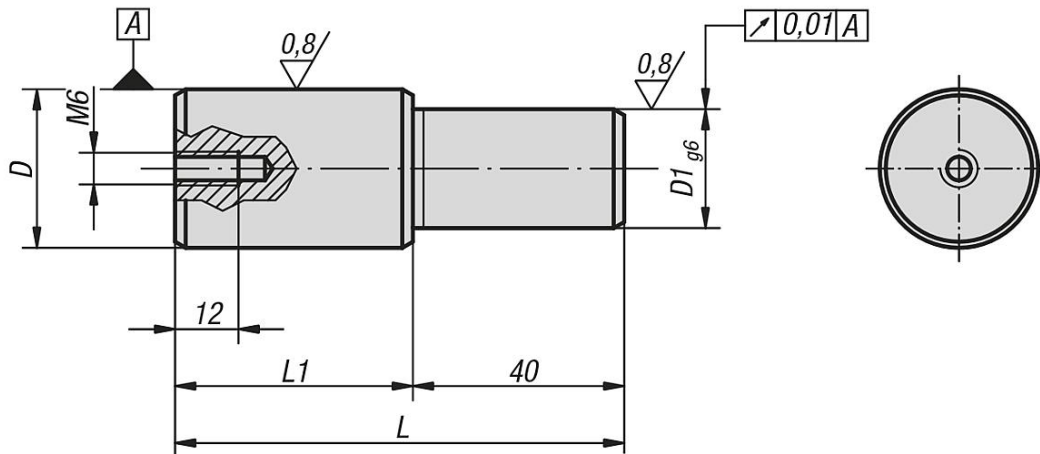

Popis zboží/obrázky produktu

Popis

Materiál:

Ocel.

Provedení:

cementováno a kaleno.
Lícovaný průměr broušený.

Upozornění:

Středicí čepy pro vyrovnávací otvor jsou přizpůsobeny paletám 01148.

Výkresy

Přehled zboží

Objednáací číslo	D	D1	L	L1
03114-2520	25 g6	20	75	35
03114-3020	30 h6	20	85	45
03114-3025	30 h6	25	85	45