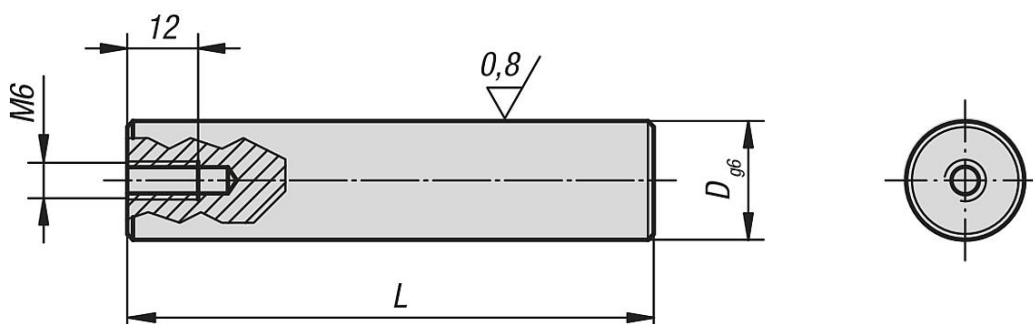

## Popis zboží/obrázky produktu

**Popis****Materiál:**

Ocel.

**Provedení:**cementováno a kaleno.  
Lícovaný průměr broušený.**Upozornění:**

Středicí čepy pro vyrovnávací otvor jsou přizpůsobeny základním prvkům 01263, 01265 a 01850.

## Výkresy