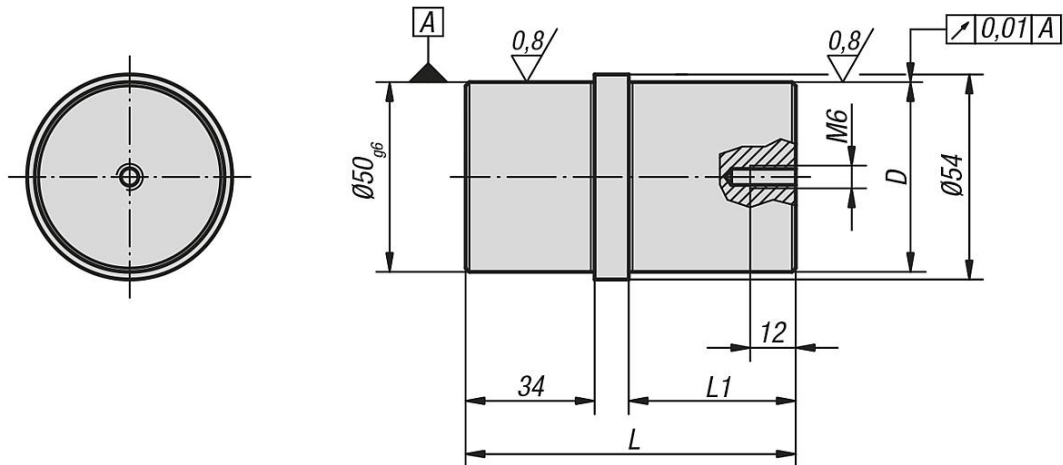

Popis zboží/obrázky produktu

Popis

Materiál:

Ocel.

Provedení:

cementováno a kaleno.
Lícovaný průměr broušený.

Upozornění:

Středicí čepy pro středový otvor jsou přizpůsobeny základním prvkům 01148, 01263, 01265, 01267 a 01850.

Výkresy

Přehled zboží

Objednací číslo	D	L	L1
03110-5025	25 g6	77	34
03110-5030	30 h6	87	44
03110-5050	50 g6	87	44