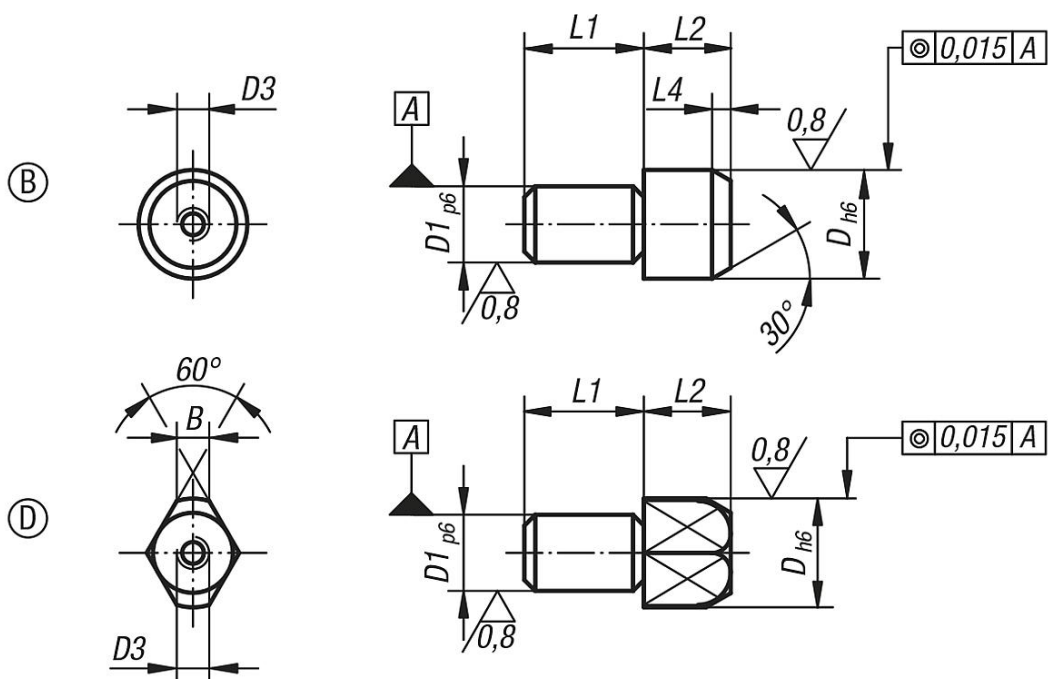

Popis zboží/obrázky produktu

Popis

Materiál:

Nástrojová ocel.

Provedení:

kaleno a broušeno (HRC 55-60).

Upozornění:

Stahovákem lze uchycovací čepy snadno vyjmout.

Výkresy

Přehled zboží

Objednací číslo	Provedení	D	D1	D3	L1	L2	L4	B
03106-10	B	10	7	M3	11	11	3	-
03106-12	B	12	8	M5	13	12	4	-
03106-16	B	16	12	M5	18	14	4,5	-
03106-20	B	20	14	M5	22	15	5	-
03106-22	B	22	16	M5	22	17	5	-
03106-25	B	25	18	M5	25	17	5	-
03106-102	D	10	7	M3	11	11	3	3
03106-122	D	12	8	M5	13	12	4	3,5
03106-162	D	16	12	M5	18	14	4,5	5
03106-202	D	20	14	M5	22	15	5	6
03106-222	D	22	16	M5	22	17	5	7
03106-252	D	25	18	M5	25	17	5	8