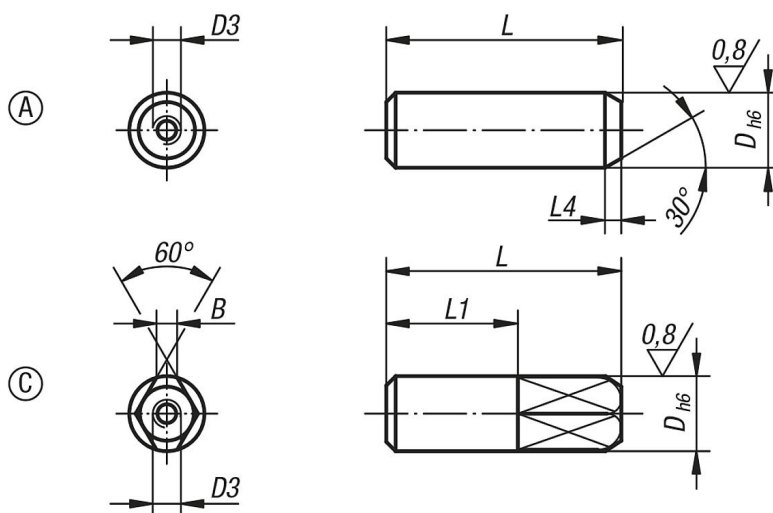

Popis zboží/obrázky produktu

Popis

Materiál:

Nástrojová ocel.

Provedení:

kaleno a broušeno (HRC 56 +2).

Upozornění:

Stahovákem lze uchycovací čepy snadno vyjmout.

Výkresy

Přehled zboží

Objednací číslo	Provedení	D	D3	L	L1	L4	B
03105-08	A	8	M3	25	-	3	-
03105-10	A	10	M3	30	-	3	-
03105-12	A	12	M5	34	-	4	-
03105-16	A	16	M5	42	-	4	-
03105-20	A	20	M5	47	-	5	-
03105-25	A	25	M5	49	-	5	-
03105-082	C	8	M3	25	14	-	2,2
03105-102	C	10	M3	30	17	-	3
03105-122	C	12	M5	34	20	-	3,5
03105-162	C	16	M5	42	26	-	5
03105-202	C	20	M5	47	30	-	6
03105-252	C	25	M5	49	30	-	8