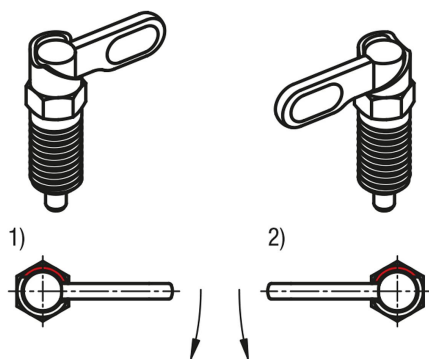

Odkaz na výkres:

Provedení A: úchyt ,bez povrstvení, bez matice

Provedení B: úchyt bez povrstvení, s maticí

1) doraz levý
2) doraz pravý

Výkresy