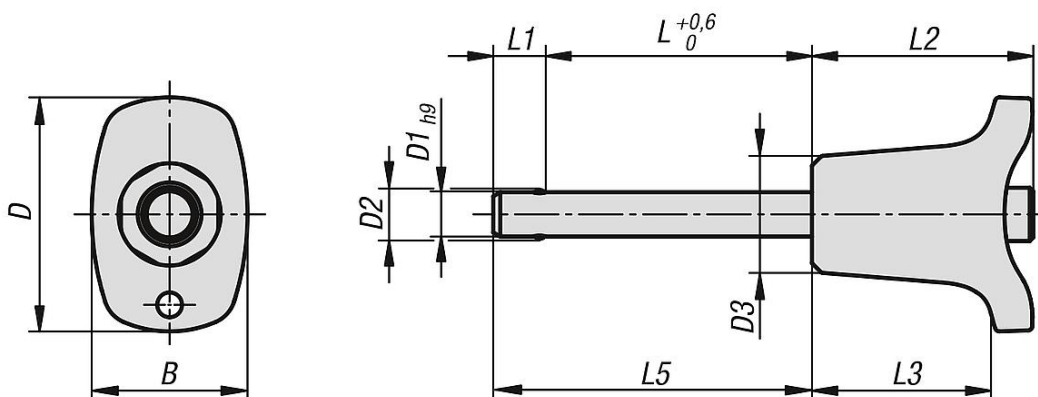

Hodnoty zatížení byly vypočítány na základě DIN 50141. Zda je fixační čep s kuličkami vhodný pro příslušné použití, musí uživatel rozhodnout individuálně.

Různorodost materiálů, u kterých se fixační čepy s kuličkou používají, povětrnostní podmínky a opotřebení mohou ovlivnit naměřené hodnoty.

## Výkresy