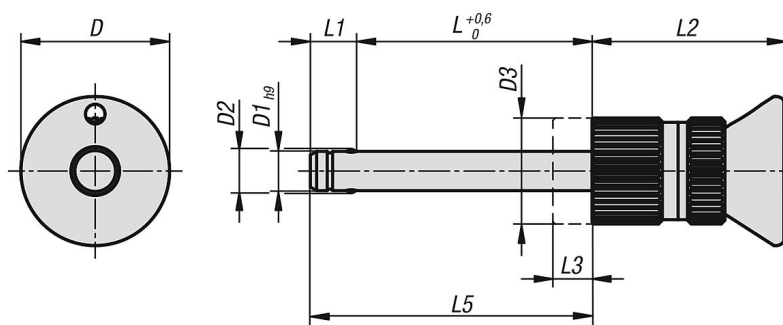

Přehled zboží

Objednací číslo	D	D1	D2	D3	L	L1	L2	L3	L5	Montážní otvor H11	Smyková síla dvoustřížná max.kN
03418-10-01905010	19	5	5,5	13,5	2-10	5,9	25	8	7,9-15,9	5	15
03418-10-01905015	19	5	5,5	13,5	7-15	5,9	25	8	12,9-20,9	5	15
03418-10-01905020	19	5	5,5	13,5	12-20	5,9	25	8	17,9-25,9	5	15
03418-10-01905025	19	5	5,5	13,5	17-25	5,9	25	8	22,9-30,9	5	15
03418-10-01905030	19	5	5,5	13,5	22-30	5,9	25	8	27,9-35,9	5	15
03418-10-01906010	19	6	6,85	13,5	2-10	6,8	25	8	8,8-16,8	6	22
03418-10-01906015	19	6	6,85	13,5	7-15	6,8	25	8	13,8-21,8	6	22
03418-10-01906020	19	6	6,85	13,5	12-20	6,8	25	8	18,8-26,8	6	22
03418-10-01906025	19	6	6,85	13,5	17-25	6,8	25	8	23,8-31,8	6	22
03418-10-01906030	19	6	6,85	13,5	22-30	6,8	25	8	28,8-36,8	6	22
03418-10-01906035	19	6	6,85	13,5	27-35	6,8	25	8	33,8-41,8	6	22
03418-10-01906040	19	6	6,85	13,5	32-40	6,8	25	8	38,8-46,8	6	22
03418-10-01906045	19	6	6,85	13,5	37-45	6,8	25	8	43,8-51,8	6	22
03418-10-01906050	19	6	6,85	13,5	42-50	6,8	25	8	48,8-56,8	6	22
03418-10-02508020	25	8	9,5	17	10-20	7,8	33	10	17,8-27,8	8	38
03418-10-02508025	25	8	9,5	17	15-25	7,8	33	10	22,8-32,8	8	38
03418-10-02508030	25	8	9,5	17	20-30	7,8	33	10	27,8-37,8	8	38
03418-10-02508035	25	8	9,5	17	25-35	7,8	33	10	32,8-42,8	8	38
03418-10-02508040	25	8	9,5	17	30-40	7,8	33	10	37,8-47,8	8	38
03418-10-02508045	25	8	9,5	17	35-45	7,8	33	10	42,8-52,8	8	38
03418-10-02508050	25	8	9,5	17	40-50	7,8	33	10	47,8-57,8	8	38
03418-10-02510020	25	10	12	17	10-20	8,9	33	10	18,9-28,9	10	60
03418-10-02510025	25	10	12	17	15-25	8,9	33	10	23,9-33,9	10	60
03418-10-02510030	25	10	12	17	20-30	8,9	33	10	28,9-38,9	10	60
03418-10-02510035	25	10	12	17	25-35	8,9	33	10	33,9-43,9	10	60
03418-10-02510040	25	10	12	17	30-40	8,9	33	10	38,9-48,9	10	60
03418-10-02510045	25	10	12	17	35-45	8,9	33	10	43,9-53,9	10	60
03418-10-02510050	25	10	12	17	40-50	8,9	33	10	48,9-58,9	10	60
03418-10-02510060	25	10	12	17	50-60	8,9	33	10	58,9-68,9	10	60
03418-10-03512025	35	12	14,5	26	13-25	9,9	39,5	12	22,9-34,9	12	86
03418-10-03512030	35	12	14,5	26	18-30	9,9	39,5	12	27,9-39,9	12	86
03418-10-03512035	35	12	14,5	26	23-35	9,9	39,5	12	32,9-44,9	12	86
03418-10-03512040	35	12	14,5	26	28-40	9,9	39,5	12	37,9-49,9	12	86
03418-10-03512045	35	12	14,5	26	33-45	9,9	39,5	12	42,9-54,9	12	86
03418-10-03512050	35	12	14,5	26	38-50	9,9	39,5	12	47,9-59,9	12	86
03418-10-03512060	35	12	14,5	26	48-60	9,9	39,5	12	57,9-69,9	12	86
03418-10-03512070	35	12	14,5	26	58-70	9,9	39,5	12	67,9-79,9	12	86
03418-10-03512080	35	12	14,5	26	68-80	9,9	39,5	12	77,9-89,9	12	86
03418-10-03516030	35	16	19	26	18-30	13,1	39,5	12	31,1-43,1	16	153
03418-10-03516035	35	16	19	26	23-35	13,1	39,5	12	36,1-48,1	16	153
03418-10-03516040	35	16	19	26	28-40	13,1	39,5	12	41,1-53,1	16	153
03418-10-03516045	35	16	19	26	33-45	13,1	39,5	12	46,1-58,1	16	153
03418-10-03516050	35	16	19	26	38-50	13,1	39,5	12	51,1-63,1	16	153
03418-10-03516060	35	16	19	26	48-60	13,1	39,5	12	61,1-73,1	16	153
03418-10-03516070	35	16	19	26	58-70	13,1	39,5	12	71,1-83,1	16	153
03418-10-03516080	35	16	19	26	68-80	13,1	39,5	12	81,1-93,1	16	153