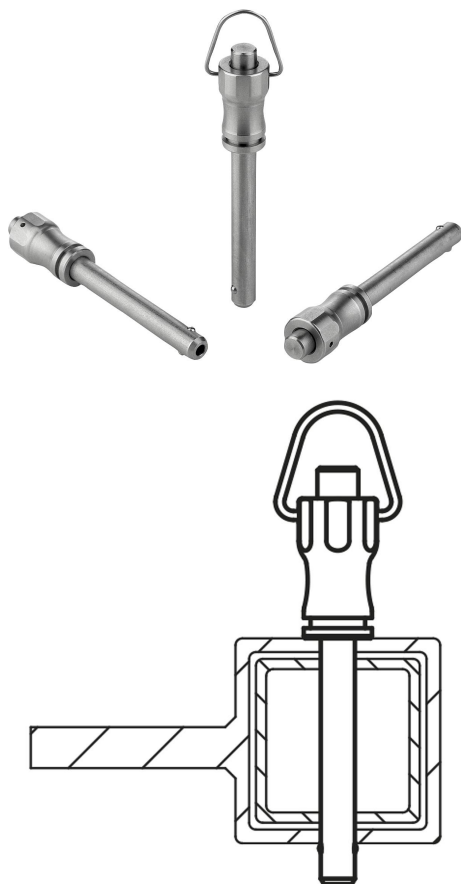

Popis zboží/obrázky produktu

Popis

Materiál:

Úchytka a tlačítko z nerezové oceli 1.4305.

Čep z nerezové oceli 1.4305.

Kuličky z nerezové oceli 1.4125.

Tlačná pružina a madlo z nerezové oceli 1.4310.

Provedení:

Bez povrchové úpravy.

Upozornění:

Fixační čepy s kuličkou slouží k rychlému a snadnému upevnění a spojení konstrukčních dílů.

Stisknutím pojistky je možné obě kuličky uvolnit a puštěním opětovně povystrčit, čímž dojde k bezpečnému upevnění požadované části. Uvolněním tlačítka dojde k bezpečnému uzamčení kuliček a vytvoření nerozebíratelného spojení

Smyková síla dvoustřížná (F) = S · τ aB max.

Příslušenství:

Upínací pouzdra pro zástrčný čep s kuličkou 03197

Pojistný spirálový kabel 03199

Přidržené lanko s očkem 03199

Závěsný kroužek 03199

Výkresy

Přehled zboží

Fixační čepy s kuličkou, nerezové, samojistící, provedení A

Objednací číslo	Provedení	D	D1	D2	D3	D4	L	L1	L2	L3	L4	L5	SW	Montážní otvor H11	Smyková síla dvoustřížná max.kN
03415-001205010	A	11,5	5	5,5	10	-	10	5,9	25	-	-	15,9	11	5	15
03415-001205015	A	11,5	5	5,5	10	-	15	5,9	25	-	-	20,9	11	5	15
03415-001205020	A	11,5	5	5,5	10	-	20	5,9	25	-	-	25,9	11	5	15
03415-001205025	A	11,5	5	5,5	10	-	25	5,9	25	-	-	30,9	11	5	15
03415-001205030	A	11,5	5	5,5	10	-	30	5,9	25	-	-	35,9	11	5	15
03415-001206010	A	11,5	6	6,85	10	-	10	6,8	25	-	-	16,8	11	6	22
03415-001206015	A	11,5	6	6,85	10	-	15	6,8	25	-	-	21,8	11	6	22