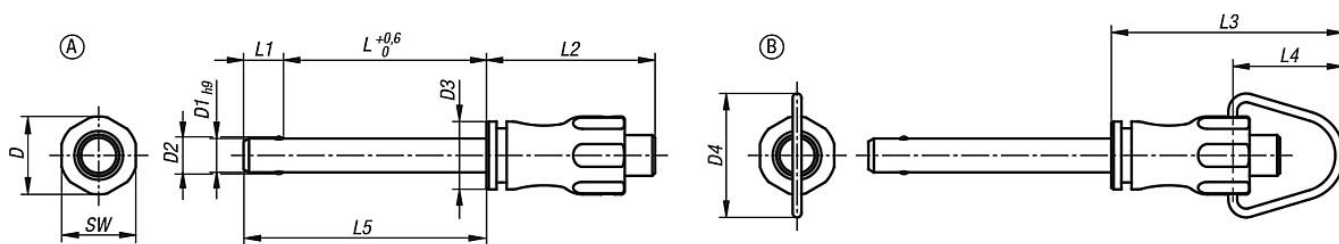

Bez povrchové úpravy.

Upozornění:

Fixační čepy s kuličkou slouží k rychlému a snadnému upevnění a spojení konstrukčních dílů.

Stisknutím pojistky je možné obě kuličky uvolnit a puštěním opětovně povystrčit, čímž dojde k bezpečnému upevnění požadované části. Uvolněním tlačítka dojde k bezpečnému uzamčení kuliček a vytvoření nerozebíratelného spojení

Smyková síla dvoustřížná (F) = S · τ aB max.

Příslušenství:

Upínací pouzdra pro zástrčný čep s kuličkou 03197

Pojistný spirálový kabel 03199

Přidržené lanko s očkem 03199

Závěsný kroužek 03199

Výkresy

Přehled zboží

Fixační čepy s kuličkou, nerezové, samojistící, provedení A

Objednací číslo	Provedení	D	D1	D2	D3	D4	L	L1	L2	L3	L4	L5	SW	Montážní otvor H11	Smyková síla dvoustřížná max.kN
03415-001205010	A	11,5	5	5,5	10	-	10	5,9	25	-	-	15,9	11	5	15
03415-001205015	A	11,5	5	5,5	10	-	15	5,9	25	-	-	20,9	11	5	15
03415-001205020	A	11,5	5	5,5	10	-	20	5,9	25	-	-	25,9	11	5	15
03415-001205025	A	11,5	5	5,5	10	-	25	5,9	25	-	-	30,9	11	5	15
03415-001205030	A	11,5	5	5,5	10	-	30	5,9	25	-	-	35,9	11	5	15
03415-001206010	A	11,5	6	6,85	10	-	10	6,8	25	-	-	16,8	11	6	22
03415-001206015	A	11,5	6	6,85	10	-	15	6,8	25	-	-	21,8	11	6	22