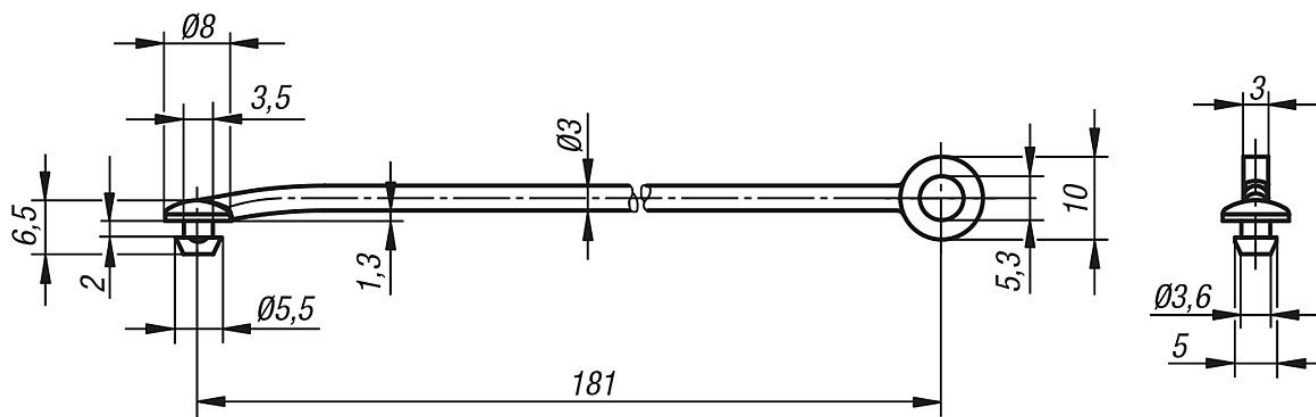

Dovybavení stávajících hvězdicových ovládacích úchytů 06212, 06220 a rýhovaných koleček 06266/06267 a rýhovaných knoflíků 06092 z našeho sortimentu tímto pojistným páskem je možné.

Montáž:

Doporučený průměr otvoru 3,8 -0,1. Průměr otvoru by měl být zbaven ostří. K usnadnění montáže se doporučuje lubrikační prostředek na bázi teflonu.

Na vyžádání:

V kombinaci s dalšími výrobky.

Výkresy

Přehled zboží

Objednávací číslo	Rozměry
03198-04190	viz výkres