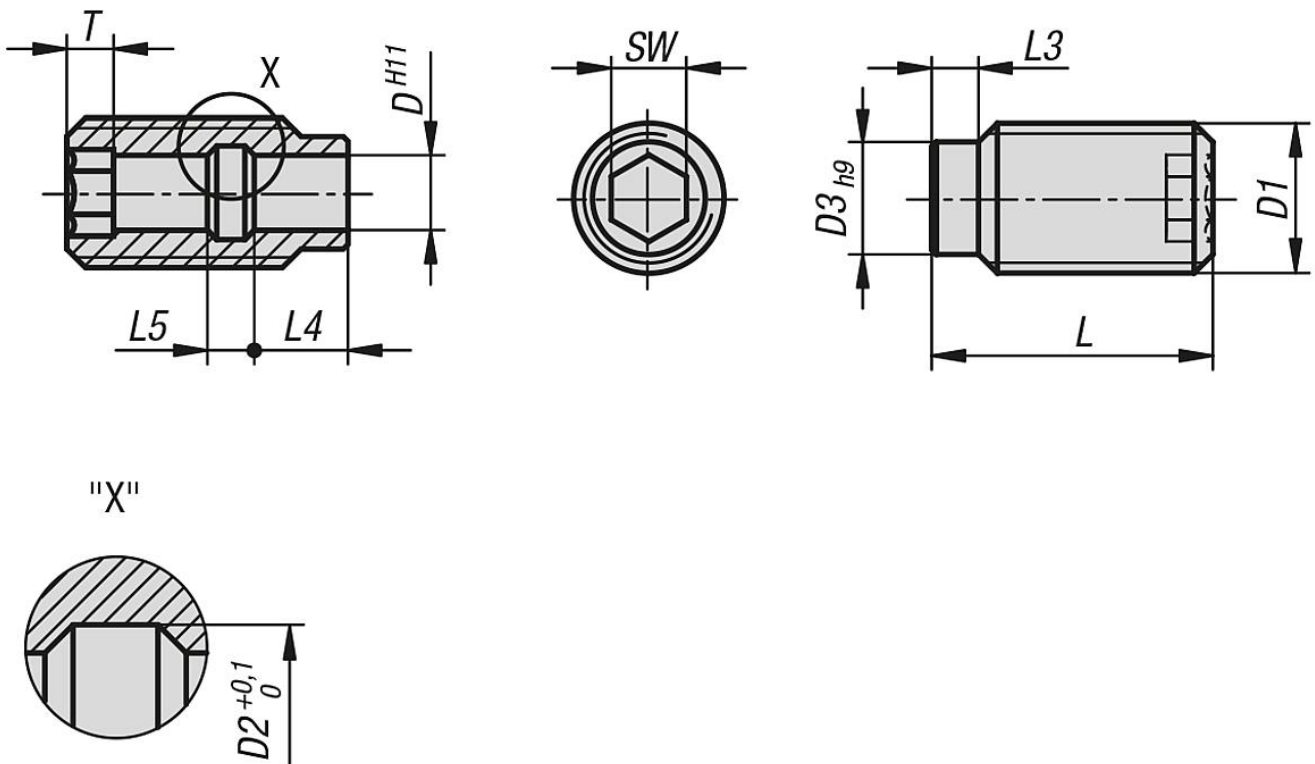

Popis zboží/obrázky produktu

**Popis****Materiál:**

Nerezová ocel 1.4305.

Provedení:

Bez povrchové úpravy.

Upozornění:

Upínací pouzdra pro zástrčný čep s kuličkou se hodí pro snadné a rychlé uchycení zástrčného čepu s kuličkou a zástrčného čepu.

Přednosti:

- možnost středění upínacích pouzder je dána prostřednictvím středicího klínu
- snadné a procesně bezpečné zašroubování
- lze zašroubovat do nejrůznějších materiálů
- lze použít oboustranně

Výkresy

Přehled zboží

Objednací číslo	D	D1	D2	D3	L	L3	L4	L5	SW	T
03197-10512	5	M12	6	9	25	4	7	3	5	4
03197-10616	6	M16	7,5	12	30	5	10	5	6	5
03197-10816	8	M16	10	12	30	5	10	5	8	5
03197-11024	10	M24	13	18	35	6	8	7	10	6
03197-11224	12	M24	15	18	35	6	8	7	12	6
03197-11630	16	M30	20	24	40	8	11	9	16	7