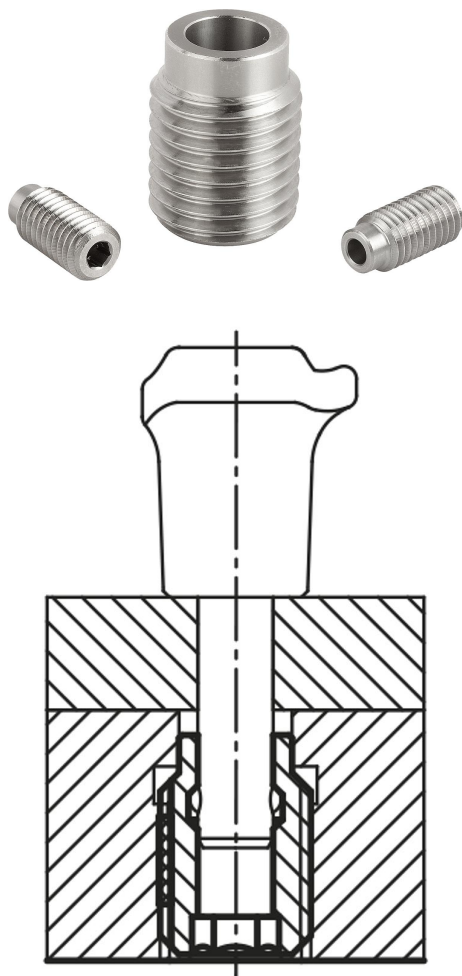

Popis zboží/obrázky produktu

**Popis****Materiál:**

Nerezová ocel 1.4305.

Provedení:

Bez povrchové úpravy.

Upozornění:

Upínací pouzdra pro zástrčný čep s kuličkou se hodí pro snadné a rychlé uchycení zástrčného čepu s kuličkou a zástrčného čepu.

Přednosti:

- možnost středění upínacích pouzder je dána prostřednictvím středicího klínu
- snadné a procesně bezpečné zašroubování
- lze zašroubovat do nejrůznějších materiálů
- lze použít oboustranně

Výkresy

Přehled zboží

Objednací číslo	D	D1	D2	D3	L	L3	L4	L5	SW	T
03197-10512	5	M12	6	9	25	4	7	3	5	4
03197-10616	6	M16	7,5	12	30	5	10	5	6	5
03197-10816	8	M16	10	12	30	5	10	5	8	5
03197-11024	10	M24	13	18	35	6	8	7	10	6
03197-11224	12	M24	15	18	35	6	8	7	12	6
03197-11630	16	M30	20	24	40	8	11	9	16	7