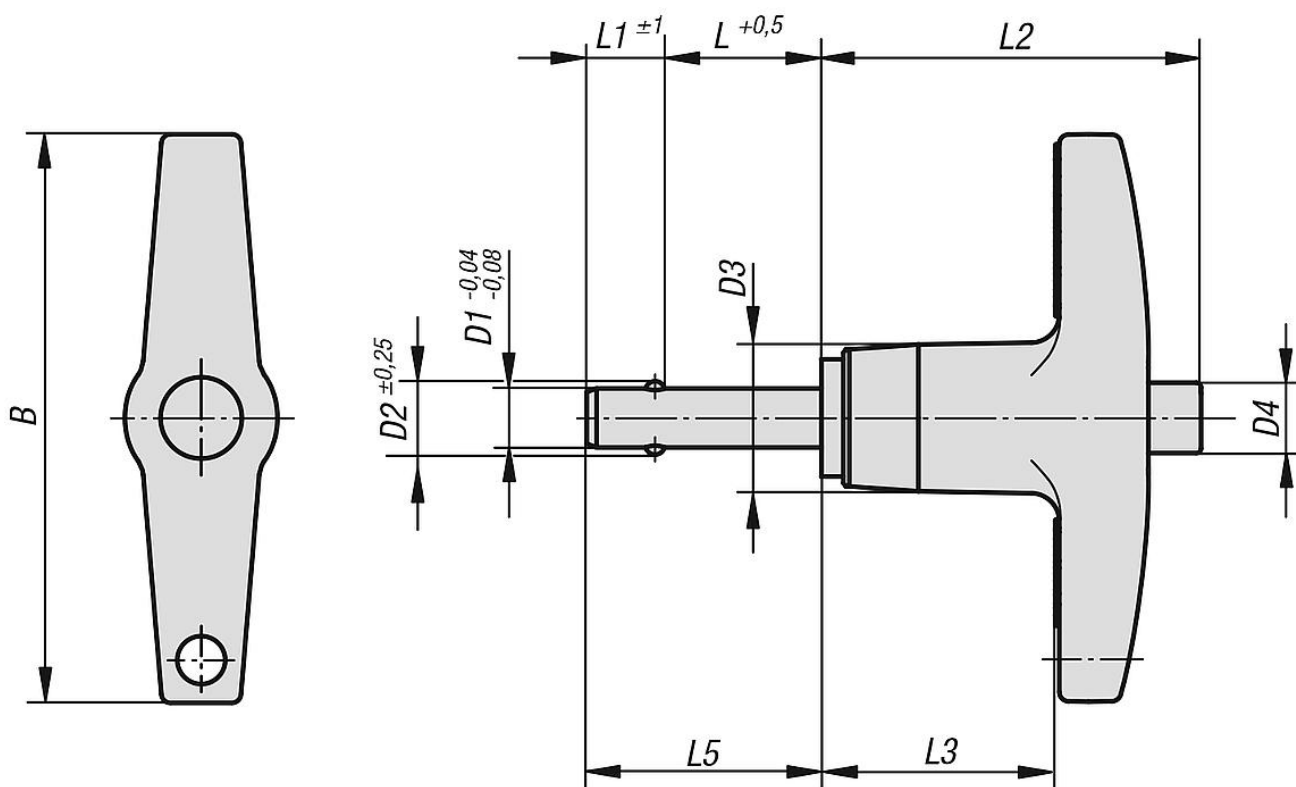

Výkresy

Přehled zboží

Objednací číslo	B	D1	D2	D3	D4	L	L1	L2	L3	L5	Montážní otvor H11	Smyková síla dvoustřížná max.kN
03196-24605***	46	5	5,54	11,9	5,8	10/15/20/25/30/35/40/50/60/70	6	30,7	19,3	16/21/26/31/36/41/46/56/66/76	5	24,4
03196-24606***	46	6	6,99	11,9	5,8	10/15/20/25/30/35/40/50/60/70/80	7	30,7	19,3	17/22/27/32/37/42/47/57/67/77/87	6	35,64
03196-24608***	46	8	9,42	11,9	5,8	10/15/20/25/30/35/40/50/60/70/80	8	30,7	19,3	18/23/28/33/38/43/48/58/68/78/88	8	63,8
03196-25110***	50,8	10	11,86	14,2	7,4	15/20/25/30/35/40/50/60/70/80/90/100	9	34,8	22,1	24/29/34/39/44/49/59/69/79/89/99/109	10	100,1
03196-25812***	57,2	12	14,45	18,3	10,7	20/25/30/35/40/50/60/70/80/90/100	10	40,6	25,4	30/35/40/45/50/60/70/80/90/100/110	12	144,06
03196-27816***	78	16	19	23,9	13,7	25/30/35/40/50/60/70/80/90/100	14	45	28,2	39/44/49/54/64/74/84/94/104/114	16	257,18