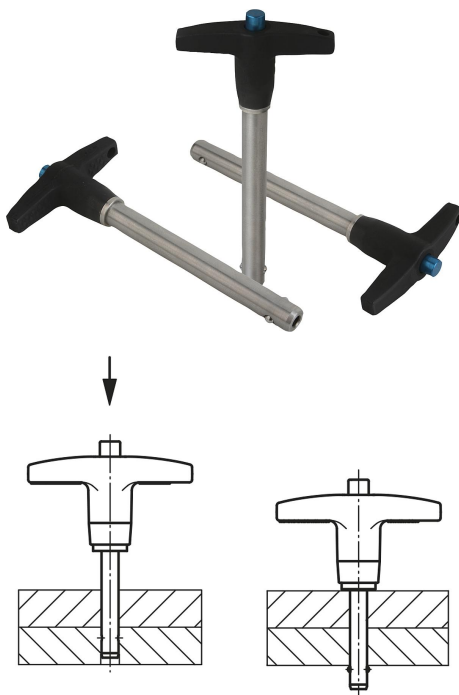

## Popis zboží/obrázky produktu

**Popis****Materiál:**

Čep z nerezové oceli 1.4542.  
 Držadlo tlakově litý hliníkový odlitek EN-AC 46000.  
 Pojistka hliník EN-AW 2024 T4.  
 Kuličky z nerezové oceli 1.4125.  
 Tlačná pružina z nerezové oceli.

**Provedení:**

Čep kalený min. 40 HRC a pasivovaný.  
 Držadlo černé, eloxované.  
 Pojistka modrá, eloxovaná.  
 Kuličky kalené 58 +4 HRC a pasivované.  
 Tlačná pružina pasivovaná.

**Upozornění:**

Fixační čepy s kuličkou slouží k rychlému a jednoduchému fixování a spojování dílů a obrobků. Stlačením pojistky je možné obě kuličky uvolnit a puštěním opětovně povystrčit, čímž dojde k upevnění požadované části. Dle potřeby lze fixační a spojovací čepy s kuličkou vybavit úchytným lankem.

Čep z vysoce pevné, kalené nerezové oceli umožňuje extrémní zatížení při optimální ochraně proti opotřebení.

Smyková síla, dvoustřížná (F) = S · τ aB max.

**Příslušenství:**

Pojistný spirálový kabel 03199-10200  
 Přidržené lanko s očkem 03199-....  
 Závěsný kroužek 03199-15/19/23/28  
 Upínací pouzdra pro zástrčný čep s kuličkou 03197....