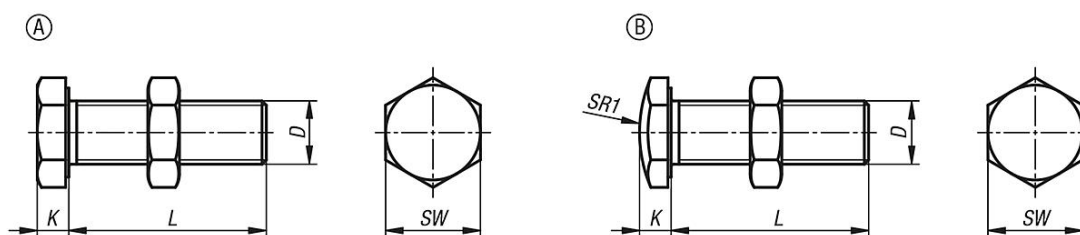

Upozornění:

Dorazový šroub velikost M3 je k dispozici pouze ve třídě pevnosti 8.8.

Výkresy

Přehled zboží

Objednáací číslo	Provedení	D	L	K	SW	SR1
03087-10316	A	M3	16	2	5,5	-
03087-10325	A	M3	25	2	5,5	-
03087-10416	A	M4	16	2,5	7	-
03087-10425	A	M4	25	2,5	7	-
03087-10435	A	M4	35	2,5	7	-
03087-10516	A	M5	16	3,5	8	-
03087-10525	A	M5	25	3,5	8	-
03087-10535	A	M5	35	3,5	8	-
03087-10625	A	M6	25	3,8	10	-
03087-10635	A	M6	35	3,8	10	-
03087-10640	A	M6	40	3,8	10	-
03087-10812	A	M8	12	5	13	-
03087-10816	A	M8	16	5	13	-
03087-10820	A	M8	20	5	13	-
03087-10825	A	M8	25	5	13	-
03087-10830	A	M8	30	5	13	-
03087-10835	A	M8	35	5	13	-
03087-10840	A	M8	40	5	13	-
03087-10845	A	M8	45	5	13	-
03087-10850	A	M8	50	5	13	-
03087-10855	A	M8	55	5	13	-
03087-10865	A	M8	65	5	13	-
03087-10870	A	M8	70	5	13	-
03087-10885	A	M8	85	5	13	-
03087-11035	A	M10	35	6	17	-
03087-11040	A	M10	40	6	17	-
03087-11050	A	M10	50	6	17	-
03087-11060	A	M10	60	6	17	-
03087-11240	A	M12	40	7	19	-
03087-11260	A	M12	60	7	19	-
03087-11270	A	M12	70	7	19	-
03087-11650	A	M16	50	9,5	24	-
03087-11660	A	M16	60	9,5	24	-
03087-11670	A	M16	70	9,5	24	-