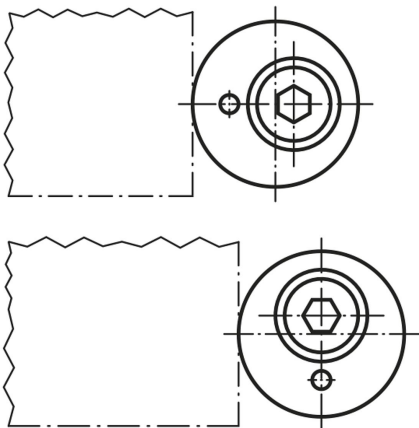

Popis zboží/obrázky produktu

Popis

Materiál:

Zušlechtěná ocel.

Provedení:

Zušlechtěno a brynýrováno.

Výkresy

Přehled zboží

Objednací číslo	D	D1	D2	D3	H	H1	A	A1
03080-05	16	5,5	10	2	10	6	5	1,5
03080-06	20	6,6	11	2	12	7	6	2,5
03080-08	25	9	15	4	16	9	8	3,5
03080-10	32	11	18	4	20	11	10	4,5
03080-12	36	13,5	20	4	25	13	12	5,5