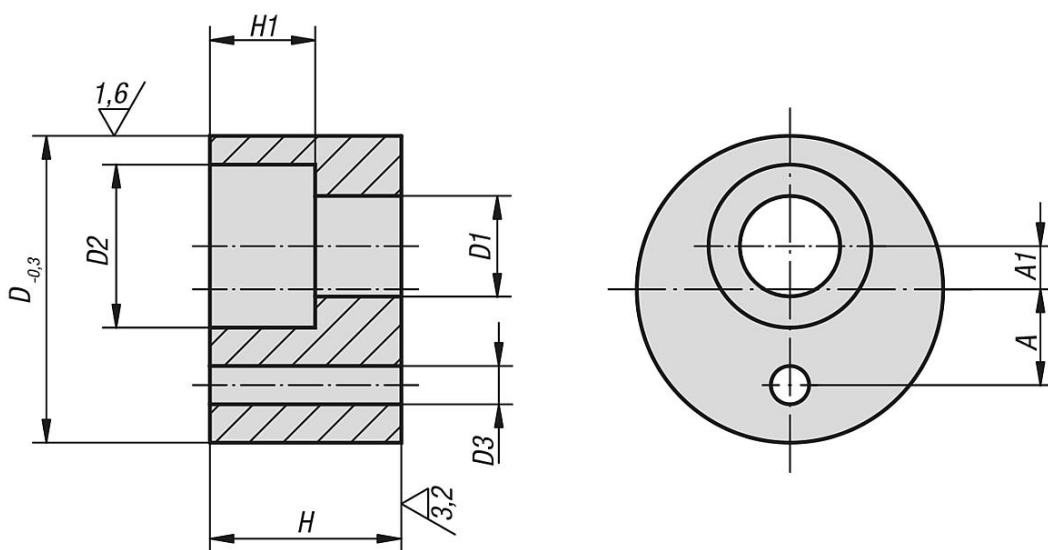

Popis zboží/obrázky produktu

Popis

Materiál:

Zušlechtěná ocel.

Provedení:

Zušlechtěno a brynýrováno.

Výkresy

Přehled zboží

Objednací číslo	D	D1	D2	D3	H	H1	A	A1
03080-05	16	5,5	10	2	10	6	5	1,5
03080-06	20	6,6	11	2	12	7	6	2,5
03080-08	25	9	15	4	16	9	8	3,5
03080-10	32	11	18	4	20	11	10	4,5
03080-12	36	13,5	20	4	25	13	12	5,5