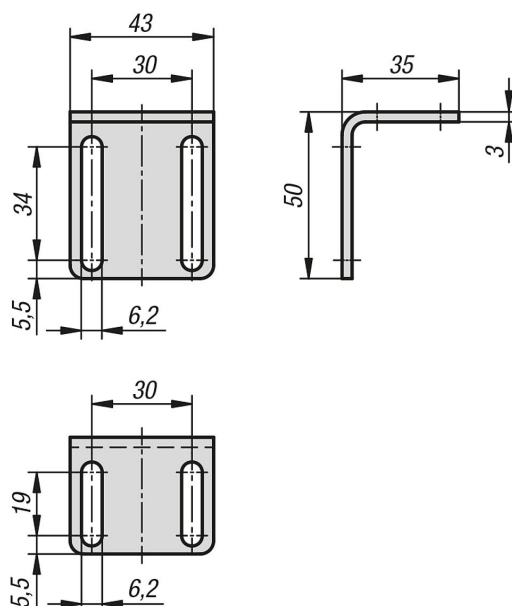

Popis zboží/obrázky produktu

Popis

Materiál:

Ocel.

Provedení:

Pozinkováno.

Upozornění:

Pomocí montážního úhelníku lze pružně ustavovat polohu magnetického uzávěru.

Výkresy

Přehled zboží

Objednací číslo	Rozměry
03075-11-9503543	viz výkres