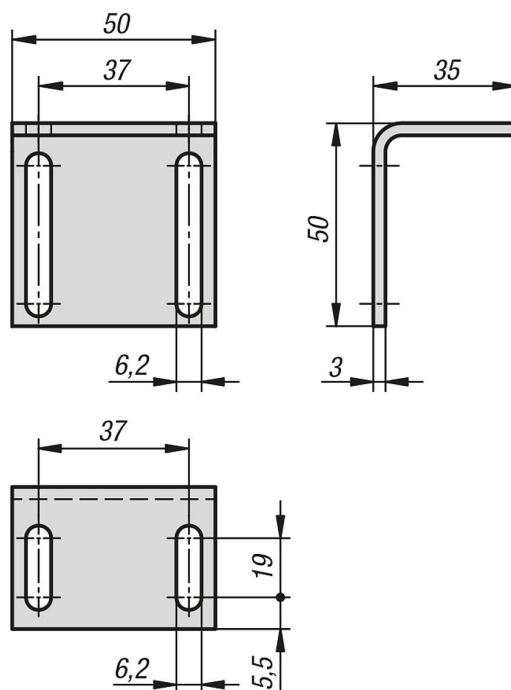

Popis zboží/obrázky produktu

**Popis****Materiál:**

Ocel.

Provedení:

Pozinkováno.

Upozornění:

Pomocí montážního úhelníku lze pružně ustavovat polohu kuličkových úchytů.

Výkresy

Přehled zboží

Objednací číslo	Rozměry
03075-10-9503550	viz výkres