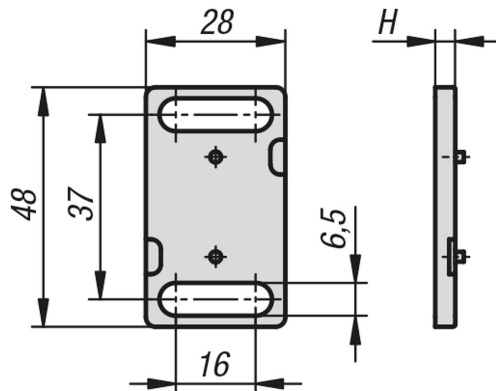

Popis zboží/obrázky produktu

**Popis****Materiál:**

Polyamid, vyztuženo skelnými vlákny.

Provedení:

Černé.

Upozornění:

Pomocí distančního prvku lze zvýšit odstup kuličkového úchytu.

Výkresy

Přehled zboží

Objednací číslo	H
03075-10-94	4