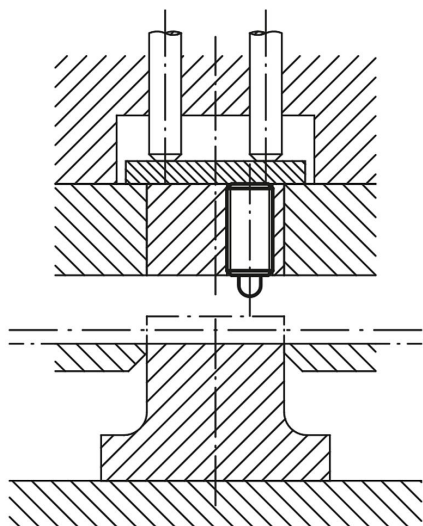

Popis zboží/obrázky produktu

Opěrka zobrazená  
v celkovém řezu

Výkresy

Přehled zboží

Objednací číslo	D	D1	H=Zdvih	L	T	T1	N	S	Síla pružiny začátek F1 cca N	Síla pružiny konec F2 cca N	Objednací číslo montážního klíče
03058-03	M3	1	1,5	10	1,5	1	0,4	0,7	0,5	3	03040-903
03058-04	M4	1,5	1,5	15	2	0,6	0,6	1,3	5	16	03040-904
03058-05	M5	2,4	2,3	18	2	0,8	0,8	1,5	5	17	03040-905
03058-06	M6	2,7	2,5	20	2,5	1	1	2	6	17	03040-906
03058-08	M8	3,5	3	22	3	1,4	1,2	2,5	7	29	03040-908
03058-10	M10	4	3	22	3,5	1,4	1,6	3	8	31	03040-910
03058-12	M12	6	4	28	5	2	2	4	10	47	03040-912
03058-16	M16	7,5	5	32	6	2,5	2,5	5	38	85	03040-916