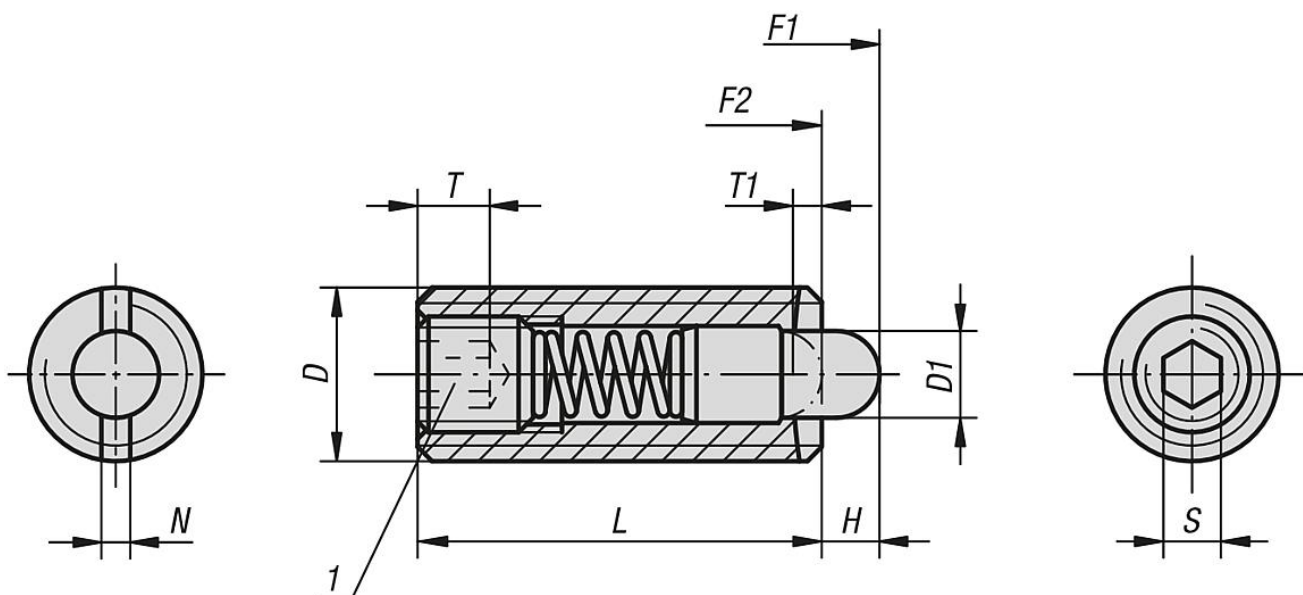

Popis zboží/obrázky produktu

Opěrka zobrazená  
v celkovém řezu

Výkresy

Přehled zboží

Objednací číslo	D	D1	H=Zdvih	L	T	T1	N	S	Síla pružiny začátek F1 cca N	Síla pružiny konec F2 cca N	Objednací číslo montážního klíče
03058-03	M3	1	1,5	10	1,5	1	0,4	0,7	0,5	3	03040-903
03058-04	M4	1,5	1,5	15	2	0,6	0,6	1,3	5	16	03040-904
03058-05	M5	2,4	2,3	18	2	0,8	0,8	1,5	5	17	03040-905
03058-06	M6	2,7	2,5	20	2,5	1	1	2	6	17	03040-906
03058-08	M8	3,5	3	22	3	1,4	1,2	2,5	7	29	03040-908
03058-10	M10	4	3	22	3,5	1,4	1,6	3	8	31	03040-910
03058-12	M12	6	4	28	5	2	2	4	10	47	03040-912
03058-16	M16	7,5	5	32	6	2,5	2,5	5	38	85	03040-916