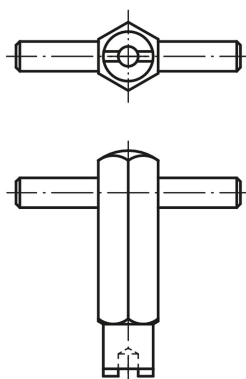

Popis zboží/obrázky produktu

Opěrka zobrazená  
v celkovém řezu

Výkresy

Přehled zboží

Objednací číslo	D	D1	H=Zdvih	L	T	T1	N	S	Síla pružiny začátek F1 cca N	Síla pružiny konec F2 cca N	Objednací číslo montážního klíče
03058-03	M3	1	1,5	10	1,5	1	0,4	0,7	0,5	3	03040-903
03058-04	M4	1,5	1,5	15	2	0,6	0,6	1,3	5	16	03040-904
03058-05	M5	2,4	2,3	18	2	0,8	0,8	1,5	5	17	03040-905
03058-06	M6	2,7	2,5	20	2,5	1	1	2	6	17	03040-906
03058-08	M8	3,5	3	22	3	1,4	1,2	2,5	7	29	03040-908
03058-10	M10	4	3	22	3,5	1,4	1,6	3	8	31	03040-910
03058-12	M12	6	4	28	5	2	2	4	10	47	03040-912
03058-16	M16	7,5	5	32	6	2,5	2,5	5	38	85	03040-916