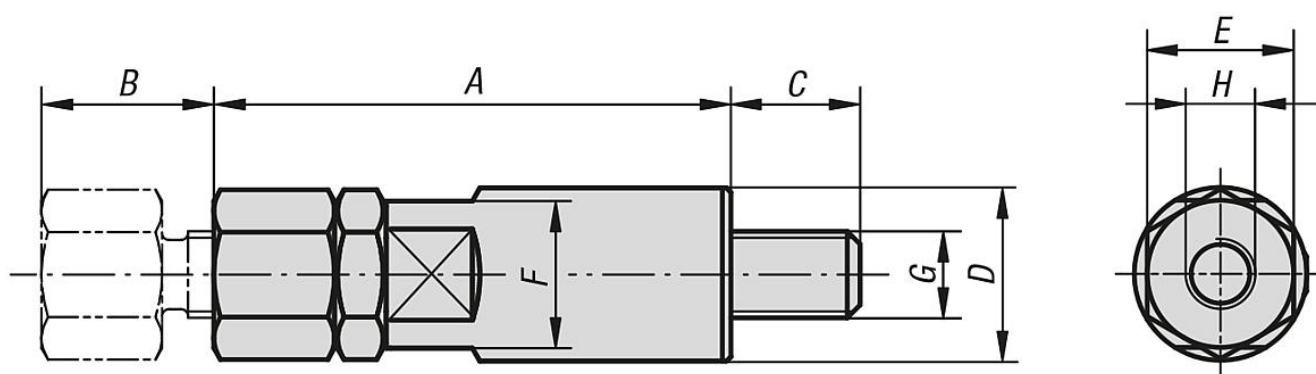

Popis zboží/obrázky produktu

Popis

Materiál:

Zušlechťená ocel.

Provedení:

Brynřováno.

Odkaz na výkres:

- 1) Šroubová podpěra
- 2) Stavitelná podpěra

Stavitelná podpěra, na niž lze namontovat různé nástavce.

Výkresy

Přehled zboží

Objednací číslo	A	B	C	D	E	F	G	H
02388-08040	40	10	12	16	13	13	M8	M6x6
02388-08050	50	20	12	16	13	13	M8	M6x6
02388-10050	50	10	14	20	17	17	M10	M8x8
02388-10060	60	20	14	20	17	17	M10	M8x8
02388-12065	65	15	19	24	22	22	M12	M10x10

Přehled zboží

Objednací číslo	A	B	C	D	E	F	G	H
02388-12080	80	30	19	24	22	22	M12	M10x10
02388-16080	80	15	24	32	27	27	M16	M12x12
02388-16095	95	30	24	32	27	27	M16	M12x12