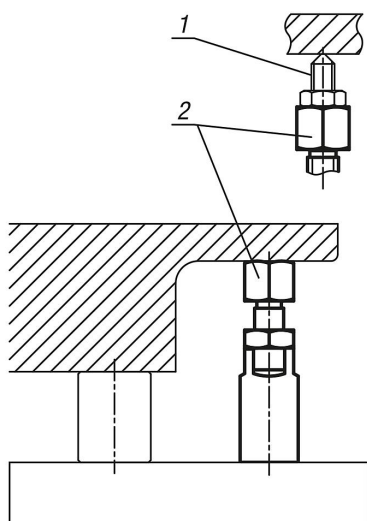

Popis zboží/obrázky produktu

Popis

Materiál:

Zušlechťená ocel.

Provedení:

Brynřováno.

Odkaz na výkres:

- 1) Šroubová podpěra
- 2) Stavitelná podpěra

Stavitelná podpěra, na niž lze namontovat různé nástavce.

Výkresy

Přehled zboží

Objednací číslo	A	B	C	D	E	F	G	H
02388-08040	40	10	12	16	13	13	M8	M6x6
02388-08050	50	20	12	16	13	13	M8	M6x6
02388-10050	50	10	14	20	17	17	M10	M8x8
02388-10060	60	20	14	20	17	17	M10	M8x8
02388-12065	65	15	19	24	22	22	M12	M10x10

Přehled zboží

Objednací číslo	A	B	C	D	E	F	G	H
02388-12080	80	30	19	24	22	22	M12	M10x10
02388-16080	80	15	24	32	27	27	M16	M12x12
02388-16095	95	30	24	32	27	27	M16	M12x12