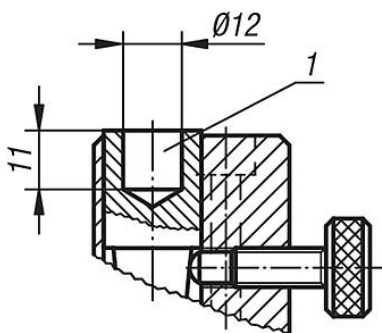

Popis zboží/obrázky produktu

Popis

Materiál:

Zušlechťená ocel 1.1181.

Provedení:

Brynýrováno.

Odkaz na výkres:

- 1) Středící otvor pro 02210
- 2) Závitový otvor pro: 02000-110, 02000-310, 02000-910, 02030-10, 02030-101
- 3) Síla pružiny 0.8 - 2.1 N

Výkresy

02330-020

02330-040

Přehled zboží

Objednací číslo	F max. N
02330-020	4000
02330-040	4000