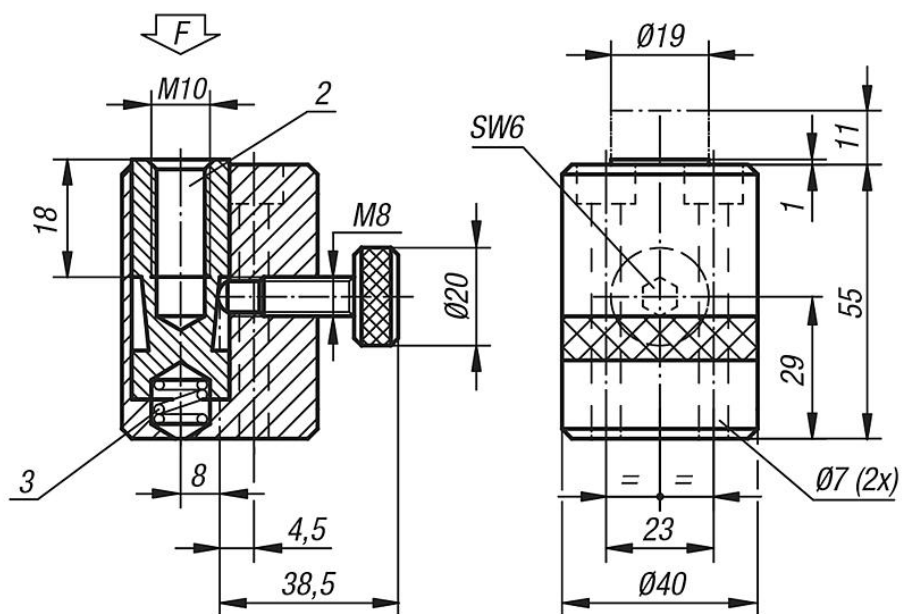

Popis zboží/obrázky produktu

Popis

Materiál:

Zušlechťená ocel 1.1181.

Provedení:

Brynýrováno.

Odkaz na výkres:

- 1) Středící otvor pro 02210
- 2) Závitový otvor pro: 02000-110, 02000-310, 02000-910, 02030-10, 02030-101
- 3) Síla pružiny 0.8 - 2.1 N

Výkresy

02330-020

02330-040

Přehled zboží

Objednací číslo	F max. N
02330-020	4000
02330-040	4000