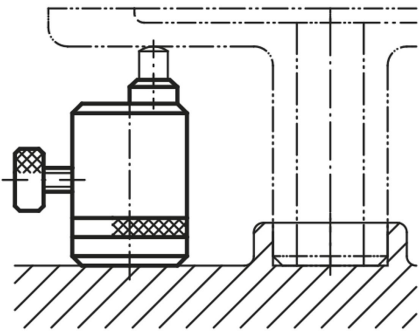

Popis zboží/obrázky produktu

Popis

Materiál:

Zušlechťená ocel 1.1181.

Provedení:

Brynýrováno.

Odkaz na výkres:

- 1) Středící otvor pro 02210
- 2) Závitový otvor pro: 02000-110, 02000-310, 02000-910, 02030-10, 02030-101
- 3) Síla pružiny 0.8 - 2.1 N