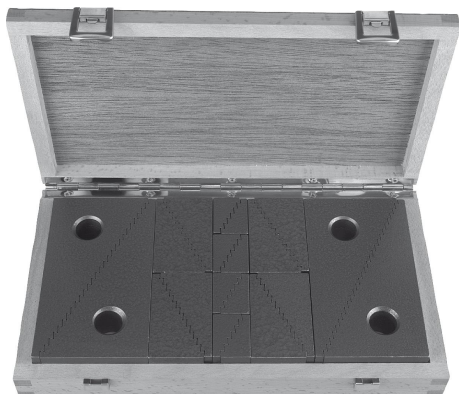

Popis zboží/obrázky produktu

**Popis****Materiál:**

Zušlechťená ocel.

Provedení:

lakováno.

Upozornění:

Speciální ozubení umožňuje použití těchto upínacích podložek ve vertikální a horizontální poloze. Kompletní sada v dřevěné krabici se skládá z 20 dílů, které jsou vzájemně vyměnitelné a poskytují mnoho aplikačních možností. Tyto upínací podložky lze zakoupit i jednotlivě. Viz 02270. Univerzální upínací podložky lze použít i v kombinaci s upínkami se schodovitými zuby 04070.

Přehled zboží

Objednací číslo	Obsah	Ložná výška mm	Rozměry kazety mm
02310-01	8 kusů č. 01 8 kusů č. 02 4 kusy č. 03	od 22 do 208	280 x 155 x 40