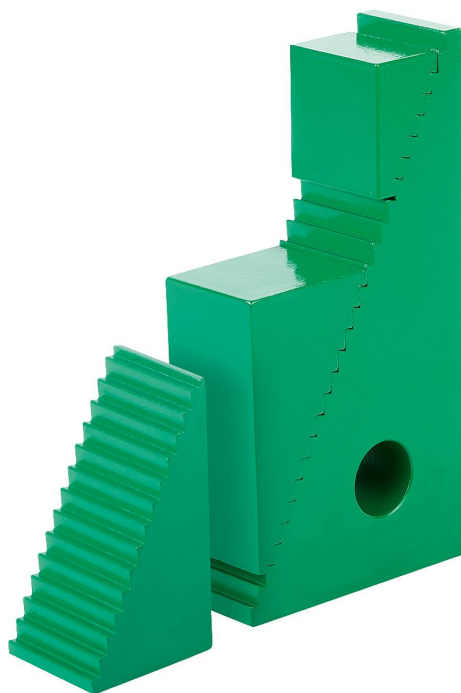

## Popis zboží/obrázky produktu

**Popis****Materiál:**

Zušlechtěná ocel.

**Provedení:**

lakováno.

**Upozornění:**

Sestavu těchto univerzálních upínacích podložek najdete pod bodem 02310. Univerzální upínací podložky lze použít i v kombinaci s upínkami se schodovitými zuby 04070.

Výška stupně svislá: 4,65 mm

Výška stupně vodorovná: 2,3 mm