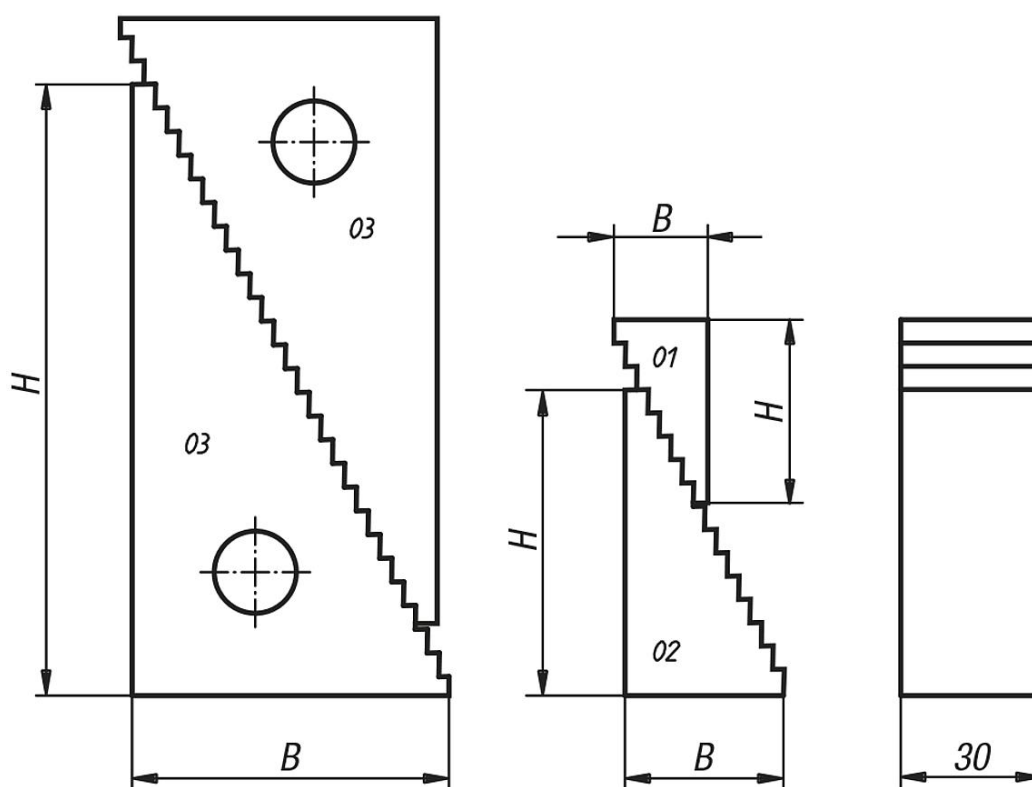

Výška stupně svislá: 4,65 mm

Výška stupně vodorovná: 2,3 mm

## Výkresy

## Přehled zboží

Objednací číslo	B	H	Ložná výška max.	Ložná výška min.
02270-01	19	32	51	22
02270-02	35,5	65	107	39
02270-03	68	130	208	71