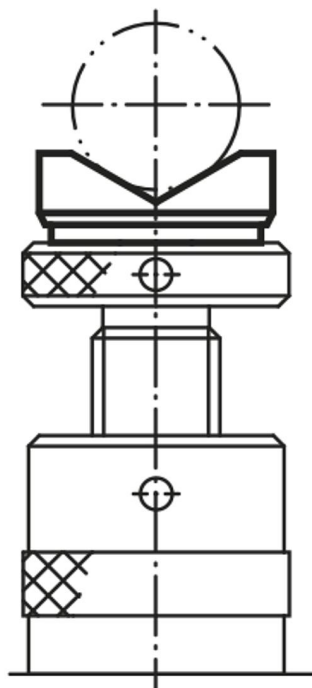

Popis zboží/obrázky produktu

Popis

Materiál:

Zušlechtěná ocel.

Provedení:

Zušlechtěno a bryňováno.

Kulička kalena.

Upozornění:

Odkaz na výkres:

1) Kuličkový nástavec

2) Středící deska

3) Prizmatický nástavec

4) Fixační nástavec

5) Nástavec s otočnou kuličkou

Přehled zboží

Objednáací číslo	Provedení
02210-01	kuličkový nástavec
02210-03	centrovací deska

Objednáací číslo	Provedení	D max.	D min.	D1	D2	L	A
02210-02	prizmatický nástavec	50	10	45	42	23	32
02210-021	prizmatický nástavec	100	22	65	62	38	56

Objednáací číslo	Provedení	D	D1	L	L1	L2
02210-04	fixační nástavec	63	14	35	8	12
02210-041	fixační nástavec	78	25	53	8	15

Objednáací číslo	Provedení	F max. kN
02210-05	Nástavec s otočnou kuličkou	30