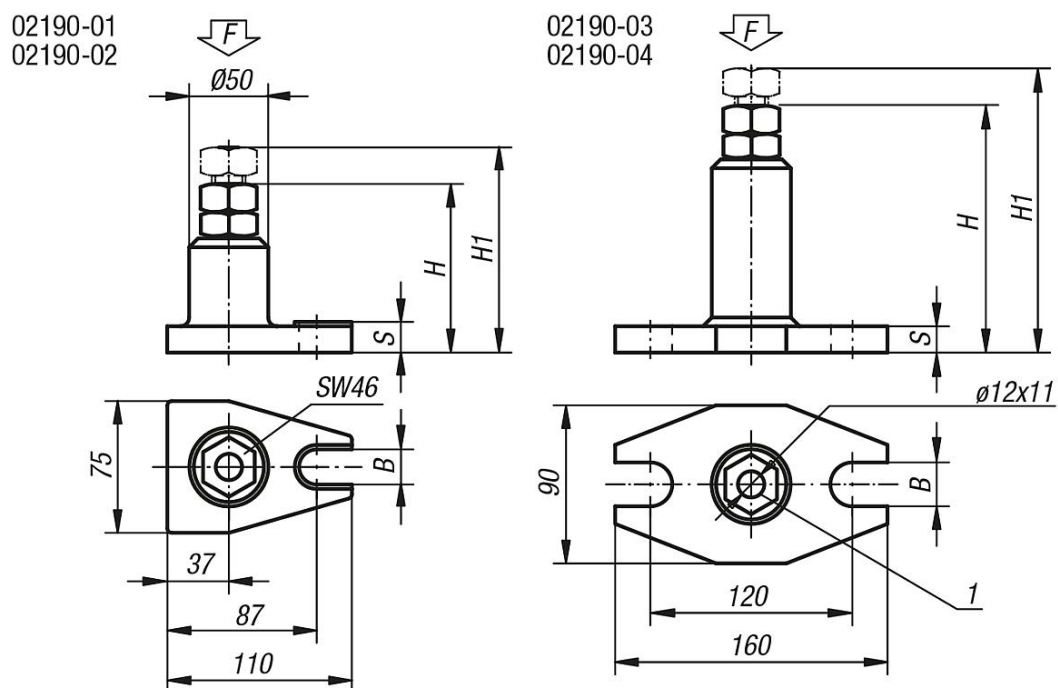

Popis zboží/obrázky produktu

**Popis****Materiál:**

Zušlechtěná ocel.

Provedení:

lakováno s napodobením tepaného kovu, vřeteno s lichoběžníkovým závitem 30 x 6.

Odkaz na výkres:

1) Středící otvor pro 02210

Výkresy

Přehled zboží

Objednáací číslo	Rozsah nastavení	Základová deska	H	H1	B	S	F kN
02190-01	100 - 140	76x111	100	140	18	17	60
02190-02	140 - 200	76x111	140	200	18	17	60
02190-03	200 - 320	90x160	200	320	22	22	40
02190-04	320 - 540	90x160	320	540	22	25	25