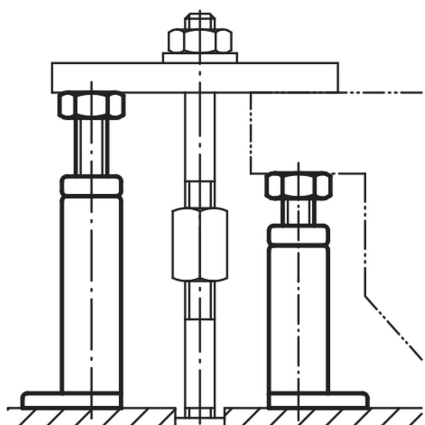

Popis zboží/obrázky produktu

**Popis****Materiál:**

Zušlechtěná ocel.

Provedení:

lakováno s napodobením tepaného kovu, vřeteno s lichoběžníkovým závitem 30 x 6.

Odkaz na výkres:

1) Středící otvor pro 02210

Výkresy

Přehled zboží

Objednáací číslo	Rozsah nastavení	Základová deska	H	H1	B	S	F kN
02190-01	100 - 140	76x111	100	140	18	17	60
02190-02	140 - 200	76x111	140	200	18	17	60
02190-03	200 - 320	90x160	200	320	22	22	40
02190-04	320 - 540	90x160	320	540	22	25	25