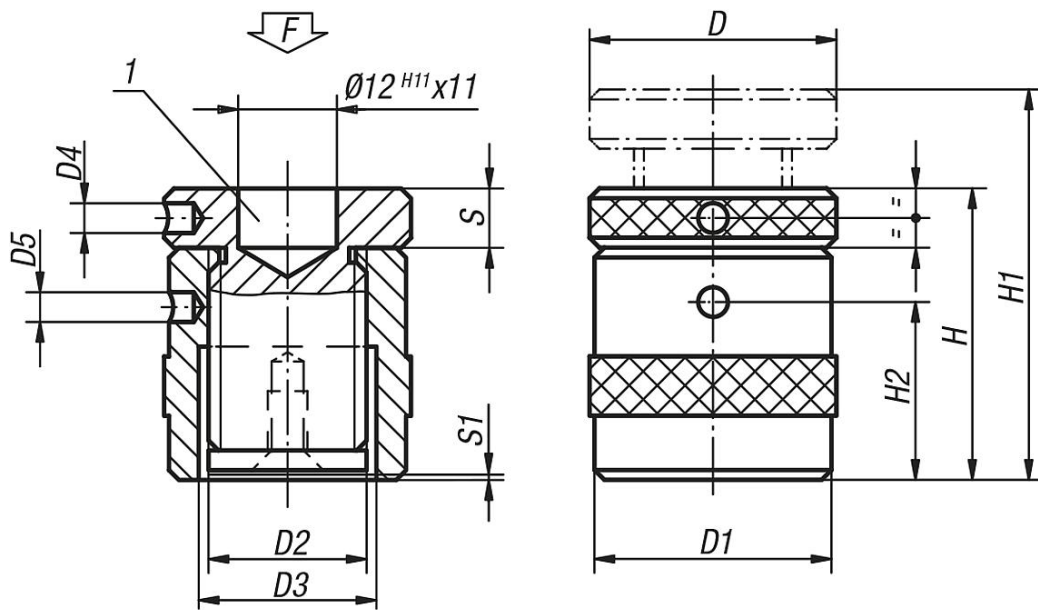

Popis zboží/obrázky produktu

**Popis****Materiál:**

Zušlechtěná ocel.

Provedení:

lakované, lichoběžníkový závit samosvorný, vřetenno s koncovou pojistkou.

Upozornění:

Provedení 02170-01 nemá středící otvor $\varnothing 12$.

Odkaz na výkres:

1) Středící otvor pro 02210

Výkresy

Přehled zboží

Objednací číslo	D	D1	D2	D3	D4	D5	H	H1	H2	S	S1	F max. kN
02170-01	31	31	Tr 20X4	23	4	4	38	52	23	8	2	15
02170-015	50	49	Tr 30X4	36	6	6	42	52	24	12	2	60
02170-02	50	49	Tr 30X4	36	6	6	50	72	30	12	0,5	60
02170-03	50	49	Tr 30X4	36	6	6	71	102	43	16	1,5	60
02170-04	65	70	Tr 40X7	43	6	6	100	140	58	25	2,5	100
02170-05	70	80	Tr 50X8	55	6	6	140	212	90	30	4	170
02170-06	80	100	Tr 65X10	70	6	8	190	300	126	34	5	350