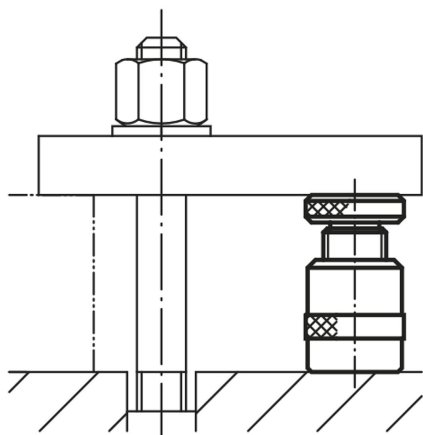

Popis zboží/obrázky produktu

**Popis****Materiál:**

Zušlechtěná ocel.

Provedení:

lakované, lichoběžníkový závit samosvorný, vřetenno s koncovou pojistkou.

Upozornění:

Provedení 02170-01 nemá středící otvor $\varnothing 12$.

Odkaz na výkres:

1) Středící otvor pro 02210

Výkresy

Přehled zboží

Objednací číslo	D	D1	D2	D3	D4	D5	H	H1	H2	S	S1	F max. kN
02170-01	31	31	Tr 20X4	23	4	4	38	52	23	8	2	15
02170-015	50	49	Tr 30X4	36	6	6	42	52	24	12	2	60
02170-02	50	49	Tr 30X4	36	6	6	50	72	30	12	0,5	60
02170-03	50	49	Tr 30X4	36	6	6	71	102	43	16	1,5	60
02170-04	65	70	Tr 40X7	43	6	6	100	140	58	25	2,5	100
02170-05	70	80	Tr 50X8	55	6	6	140	212	90	30	4	170
02170-06	80	100	Tr 65X10	70	6	8	190	300	126	34	5	350