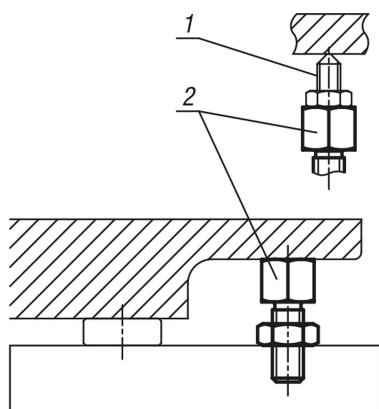

Popis zboží/obrázky produktu

**Popis****Materiál:**

Zušlechtěná ocel.

Provedení:

Brynýrováno.

Odkaz na výkres:

1) Šroubová podpěra

2) Podpěra

Výkresy

Přehled zboží

Objednací číslo	A	B	C	D	E	F	G
02155-0803006	30	20	13	5	14,4	M8	M6x6
02155-0804006	40	30	13	5	14,4	M8	M6x6
02155-1003808	38	24	17	6	18,9	M10	M8x8
02155-1004808	48	34	17	6	18,9	M10	M8x8
02155-1205110	51	33	22	7	24,5	M12	M10x10
02155-1206610	66	48	22	7	24,5	M12	M10x10
02155-1606212	62	40	27	10	30,1	M16	M12x12
02155-1607712	77	55	27	10	30,1	M16	M12x12