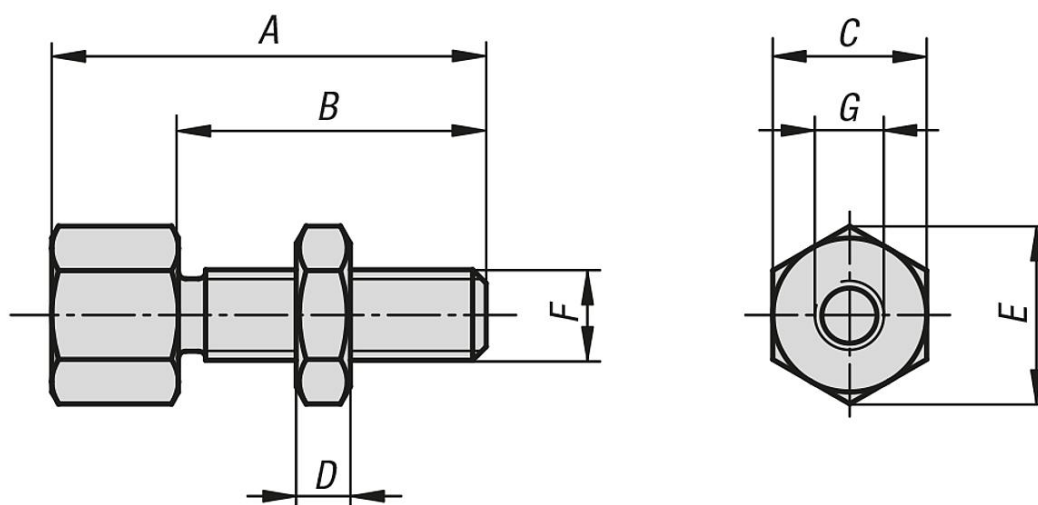

Popis zboží/obrázky produktu

**Popis****Materiál:**

Zušlechtěná ocel.

Provedení:

Brynýrováno.

Odkaz na výkres:

1) Šroubová podpěra

2) Podpěra

Výkresy

Přehled zboží

Objednací číslo	A	B	C	D	E	F	G
02155-0803006	30	20	13	5	14,4	M8	M6x6
02155-0804006	40	30	13	5	14,4	M8	M6x6
02155-1003808	38	24	17	6	18,9	M10	M8x8
02155-1004808	48	34	17	6	18,9	M10	M8x8
02155-1205110	51	33	22	7	24,5	M12	M10x10
02155-1206610	66	48	22	7	24,5	M12	M10x10
02155-1606212	62	40	27	10	30,1	M16	M12x12
02155-1607712	77	55	27	10	30,1	M16	M12x12