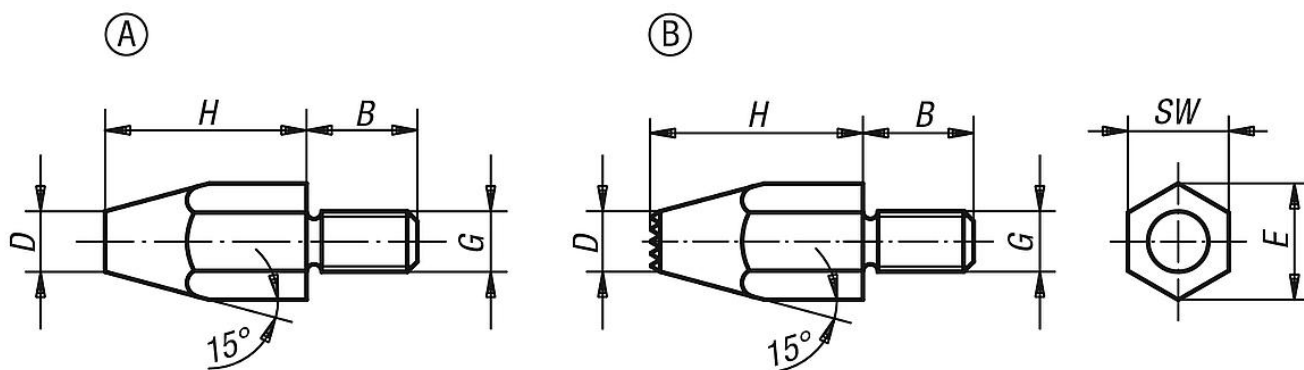

## Upozornění:

Opěrné čepy 02010 a 02020 je možné použít i jako opěrné nožky.

## Odkaz na výkres:

Provedení A: s hladkou opěrnou plochou

Provedení B: s rýhováním z tvrdokovu

## Přehled zboží

Objednáací číslo	Provedení	D	G	H	B	E	SW
02030-06	A	8	M6	10	11	11,5	10
02030-061	A	6	M6	20	11	11,5	10
02030-08	A	10	M8	15	13	15	13
02030-081	A	9	M8	30	13	15	13
02030-10	A	13	M10	20	16	19,6	17
02030-101	A	13	M10	40	16	19,6	17
02030-12	A	15	M12	25	20	21,9	19
02030-121	A	15	M12	50	20	21,9	19
02030-083	B	11,5	M8	15	13	15	13
02030-123	B	15	M12	25	20	21,9	19