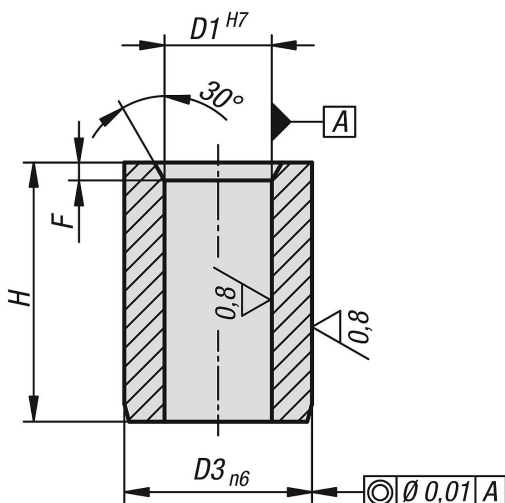

Popis zboží/obrázky produktu

Popis

Materiál:

Cementovaná ocel.

Provedení:

Kaleno a broušeno (HRC 60 ±2).

Výkresy

Přehled zboží

Objednáací číslo	Provedení 1	D1	D3	F	H
02026-0508	krátké	5	8	1	8
02026-0610	krátké	6	10	1	10
02026-0812	krátké	8	12	1,2	12
02026-1014	krátké	10	15	1,5	14
02026-1216	krátké	12	18	1,5	16
02026-1620	krátké	16	26	1,5	20
02026-2026	krátké	20	30	2,5	26
02026-0510	dlouhé	5	8	1	10
02026-0612	dlouhé	6	10	1	12
02026-0818	dlouhé	8	12	1,2	18
02026-1022	dlouhé	10	15	1,5	22
02026-1224	dlouhé	12	18	1,5	24
02026-1630	dlouhé	16	26	1,5	30
02026-2036	dlouhé	20	30	2,5	36