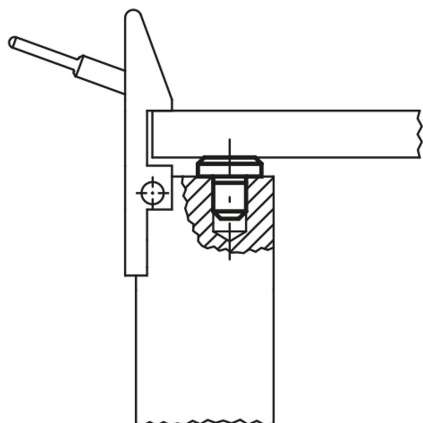

Popis zboží/obrázky produktu

Popis

Materiál:

Nástrojová ocel.

Provedení:

Tvrzeno a broušeno.

Kuželové plochy nejsou centrovány.

Výkresy

Přehled zboží

Objednací číslo	D1	D2	H	H1	L3	L4
02010-041	6	4	2,5	6,5	0,7	1,2
02010-042	6	4	4,5	8,5	0,7	1,2
02010-061	10	6	4,5	8,5	0,9	1,5