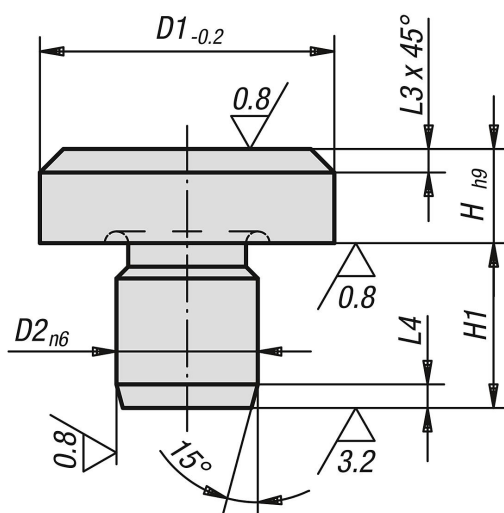

Popis zboží/obrázky produktu

Popis

Materiál:

Nástrojová ocel.

Provedení:

Tvrzeno a broušeno.

Kuželové plochy nejsou centrovány.

Výkresy

Přehled zboží

Objednací číslo	D1	D2	H	H1	L3	L4
02010-041	6	4	2,5	6,5	0,7	1,2
02010-042	6	4	4,5	8,5	0,7	1,2
02010-061	10	6	4,5	8,5	0,9	1,5